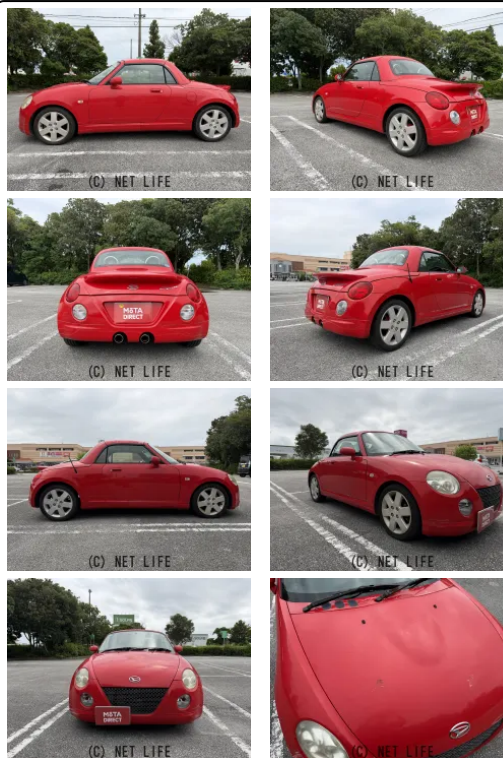

●MOTA DIRECTだから提供できるこの価格！

車名	ダイハツ コペン 660 アクティブトップ		
本体価格(消費税込) 支払総額(税込)	40万円 (49.3万円)		
年式	2004年 (H16)		
走行距離	11.3万 km		
保証	保証無		
法定整備	法定整備無		
色	DC-シャイニングレッド		
車検	検R9/4	修復歴	無
リサイクル	リ済込	駆動方式	2WD
燃料	ガソリン	ミッション	4ATフロア
ハンドル	右	乗車定員	2名
ドア	2D	車台番号	165