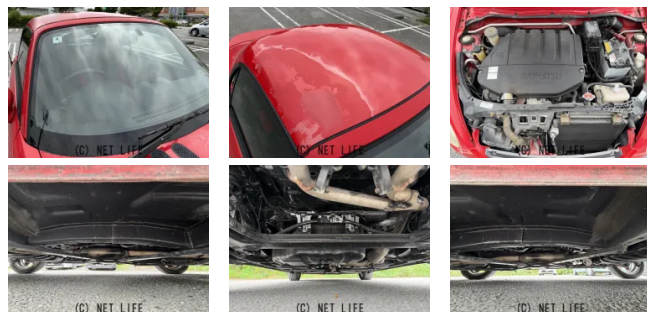

●MOTA DIRECTだから提供できるこの価格！

車名	ダイハツ コペン 660 アクティブトップ		
本体価格(消費税込) 支払総額(税込)	40万円 (49.3万円)		
年式	2004年 (H16)		
走行距離	11.3万 km		
保証	保証無		
法定整備	法定整備無		
色	DC-シャイニングレッド		
車検	検R9/4	修復歴	無
リサイクル	リ済込	駆動方式	2WD
燃料	ガソリン	ミッション	4ATフロア
ハンドル	右	乗車定員	2名
ドア	2D	車台番号	165

装備・内装・外装・安全装備

パワーステアリング・パワーウィンドウ・エアコン・キーレス・TV(フルセグ)・ナビ(SD ナビ他)・アルミホイール(15)・ABS・エアバック(運転席/助手席)・

装備備考

●物件N0.3947●パワーステアリング●パワーウィンドウ●
エアコン●キーレス●ABS●運転席エアバッグ●助手席エアパッ
ク●CD●ラジオ●DVD再生●USB入力端子●フルセグTV●...

MOTA DIRECTうるま店のお問い合わせ