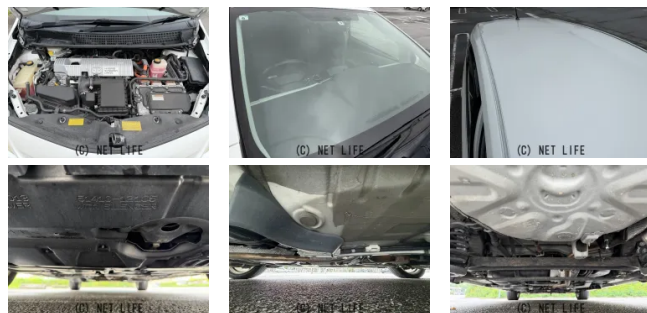

●MOTA DIRECTだから提供できるこの価格！

車名	トヨタ プリウスα 1.8 G ツーリングセレク ション		
本体価格(消費税込) 支払総額(税込)	<b>75万円 (84.3万円)</b>		
年式	2013年 (H25)		
走行距離	12.5万 km		
保証	保証付・1ヶ月・1千km		
法定整備	法定整備無		
色	ホワイトパールクリスタルシャイン		
車検	検R8/6	修復歴	無
リサイクル	リ済込	駆動方式	2WD
燃料	ハイブリッド	ミッション	CVTインパネ
ハンドル	右	乗車定員	7名
ドア	5D	車台番号	643

**装備・内装・外装・安全装備**

パワーステアリング・パワーウィンドウ・エアコン・ETC・ウインカーミラー・  
 フォグランプ・プライバシーガラス・電格ミラー・キーレス・スマートキー・  
 プッシュスタート・集中ドアロック・盗難防止装置・ドライブレコーダー・  
 TV(フルセグ)・ナビ(HDDナビ)・三列シート・カメラ(バック)・アルミホイール(17)  
 ・フルエアロ・ABS・衝突安全ボディ・クルーズコントロール・  
 エアバック(運転席/助手席/サイド)・