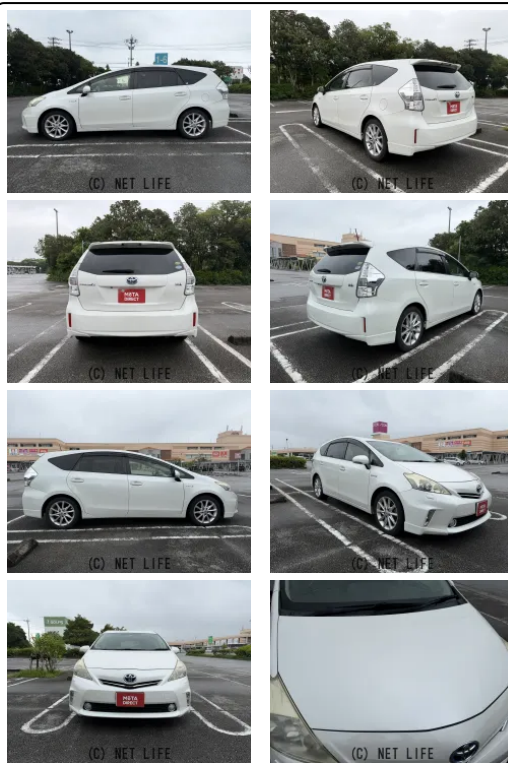

●MOTA DIRECTだから提供できるこの価格！

車名	トヨタ プリウスα 1.8 G ツーリングセレク ション		
本体価格(消費税込) 支払総額(税込)	<b>75万円 (84.3万円)</b>		
年式	2013年 (H25)		
走行距離	12.5万 km		
保証	保証付・1ヶ月・1千km		
法定整備	法定整備無		
色	ホワイトパールクリスタルシャイン		
車検	検R8/6	修復歴	無
リサイクル	リ済込	駆動方式	2WD
燃料	ハイブリッド	ミッション	CVTインパネ
ハンドル	右	乗車定員	7名
ドア	5D	車台番号	643

**装備備考**

●物件NO.3943●6/13~6/22リアルフリマ●パワー  
 ステアリング●パワーウィンドウ●エアコン●キーレス●ABS●  
 運転席エアバッグ●助手席エアバッグ●サイドエアバッグ●CD●...

MOTA DIRECTうるま店のお問い合わせ

**050-1768-1518**

※お問合せの際は、「クロスロード」を見た！とお伝えください。

更新日 06月02日 19:13

<https://www.o-cross.net/car/toyota/S220/078630-1260528-N0005/>