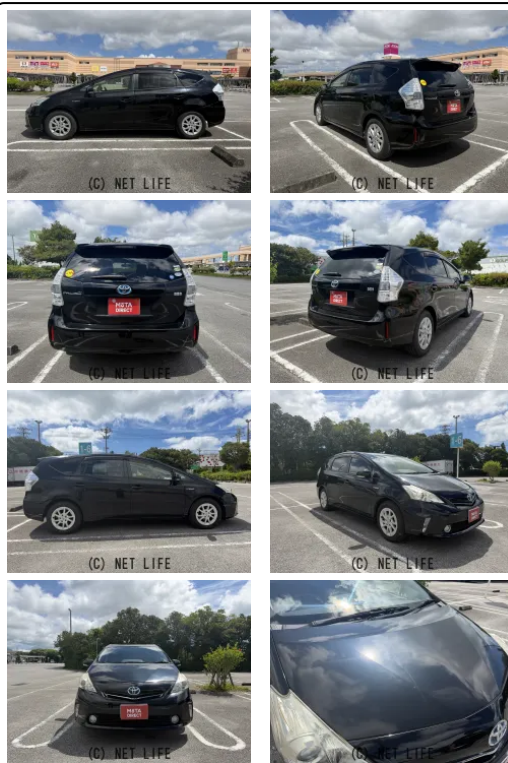

●MOTA DIRECTだから提供できるこの価格！

車名	トヨタ プリウスα 1.8 S		
本体価格(消費税込) 支払総額(税込)	44万円 (53.3万円)		
年式	2014年 (H26)		
走行距離	18.5万 km		
保証	保証無		
法定整備	法定整備無		
色	ブラック		
車検	検R9/1	修復歴	無
リサイクル	リ済込	駆動方式	2WD
燃料	ハイブリッド	ミッション	CVTインパネ
ハンドル	右	乗車定員	5名
ドア	5D	車台番号	071