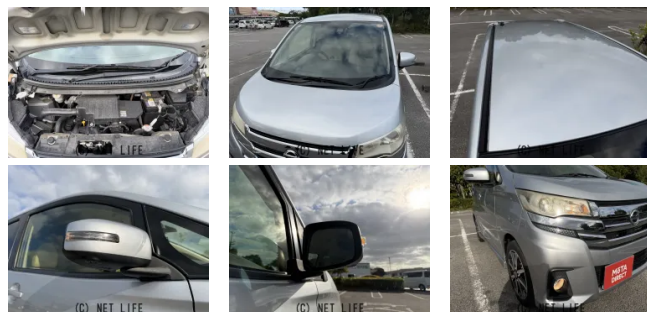

●MOTA DIRECTだから提供できるこの価格！

車名	日産 デイズ 660 ハイウェイスターGターボ		
本体価格(消費税込) 支払総額(税込)	<b>35万円 (44.3万円)</b>		
年式	2016年 (H28)		
走行距離	12.6万 km		
保証	保証付・1ヶ月・距離無制限		
法定整備	法定整備無		
色	クールシルバーメタリック		
車検	検R9/2	修復歴	無
リサイクル	リ済込	駆動方式	2WD
燃料	ガソリン	ミッション	CVTインパネ
ハンドル	右	乗車定員	4名
ドア	5D	車台番号	516