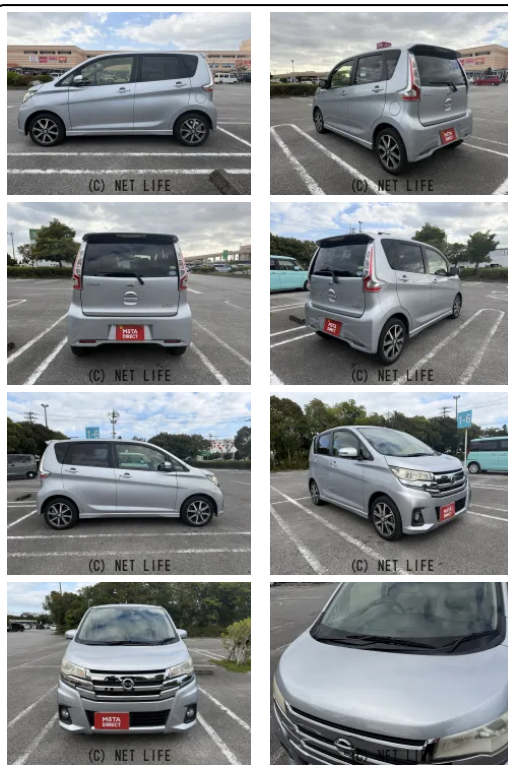

●MOTA DIRECTだから提供できるこの価格！

車名	日産 デイズ 660 ハイウェイスターGターボ		
本体価格(消費税込) 支払総額(税込)	<b>35万円 (44.3万円)</b>		
年式	2016年 (H28)		
走行距離	12.6万 km		
保証	保証付・1ヶ月・距離無制限		
法定整備	法定整備無		
色	クールシルバーメタリック		
車検	検R9/2	修復歴	無
リサイクル	リ済込	駆動方式	2WD
燃料	ガソリン	ミッション	CVTインパネ
ハンドル	右	乗車定員	4名
ドア	5D	車台番号	516