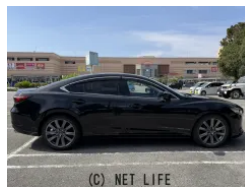

●MOTA DIRECTだから提供できるこの価格！

車名	マツダ MAZDA6セダン 2.0 20S		
本体価格(消費税込) 支払総額(税込)	<b>168万円 (179.5万円)</b>		
年式	2021年 (R3)		
走行距離	3.2万 km		
保証	保証付・1ヶ月・距離無制限		
法定整備	法定整備無		
色	ジェットブラックマイカ		
車検	検R10/3	修復歴	無
リサイクル	リ済込	駆動方式	2WD
燃料	ガソリン	ミッション	MTモード付6ATフロア
ハンドル	右	乗車定員	5名
ドア	4D	車台番号	238

**装備・内装・外装・安全装備**

パワーステアリング・パワーウィンドウ・エアコン・オートライト・LEDライト・電格ミラー・キーレス・スマートキー・盗難防止装置・ドライブレコーダー・カメラ(バック)・アルミホイール(19)・ABS・横滑り防止装置・衝突被害軽減ブレーキ・障害物センサー・クルーズコントロール・アイドリングストップ・エアバック(運転席/助手席/サイド)・

**装備備考**

●物件No.3674●6/13~6/22リアルフリマ●パワー  
ステアリング●パワーウィンドウ●エアコン●キーレス●ABS●  
運転席エアバッグ●助手席エアバッグ●サイドエアバッグ●CD●...