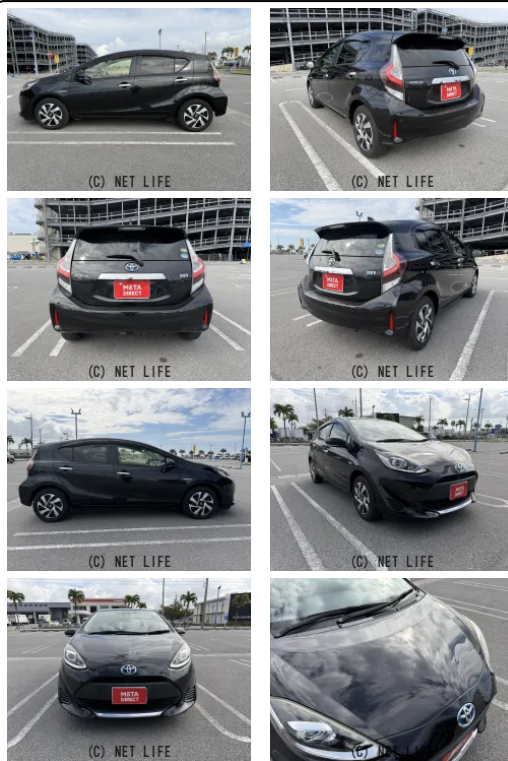

●MOTA DIRECTだから提供できるこの価格！

車名	トヨタ アクア 1.5 S スタイルブラック		
本体価格(消費税込) 支払総額(税込)	99万円 (108.3万円)		
年式	2020年 (R2)		
走行距離	4.4万 km		
保証	保証付・1ヶ月・距離無制限		
法定整備	法定整備無		
色	ブラックマイカ		
車検	検R10/3	修復歴	有
リサイクル	リ済込	駆動方式	2WD
燃料	ハイブリッド	ミッション	CVTフロア
ハンドル	右	乗車定員	5名
ドア	5D	車台番号	906