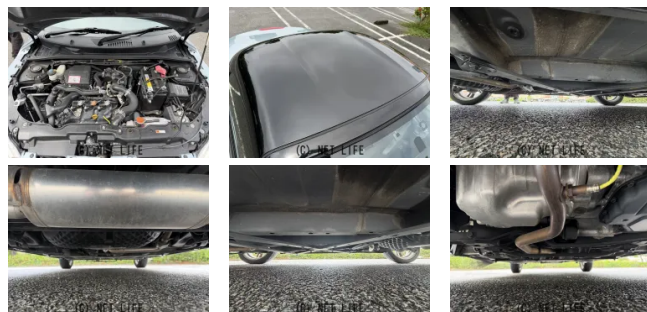

●MOTA DIRECTだから提供できるこの価格！

車名	ダイハツ コペン ローブ 660		
本体価格(消費税込) 支払総額(税込)	150万円 (161.5万円)		
年式	2022年 (R4)		
走行距離	3.2万 km		
保証	保証付・1ヶ月・距離無制限		
法定整備	法定整備無		
色	リキッドシルバーマトリック		
車検	検R9/9	修復歴	無
リサイクル	リ済込	駆動方式	2WD
燃料	ガソリン	ミッション	MTモード付CVTフロア
ハンドル	右	乗車定員	2名
ドア	2D	車台番号	270

装備・内装・外装・安全装備

パワーステアリング・パワーウィンドウ・エアコン・ETC・電格ミラー・キーレス・スマートキー・キーフリースタート・ドライブレコーダー・TV(フルセグ)・ナビ(SDナビ他)・カメラ(バック)・アルミホイール(16)・ABS・横滑り防止装置・アイドリングストップ・エアバック(運転席/助手席)・

装備備考

●物件NO.3693●6/13～6/22リアルフリマ●パワー
ステアリング●パワーウィンドウ●エアコン●キーレス●ABS●
運転席エアバッグ●助手席エアバッグ●ETC●電格ミラー●スマ...