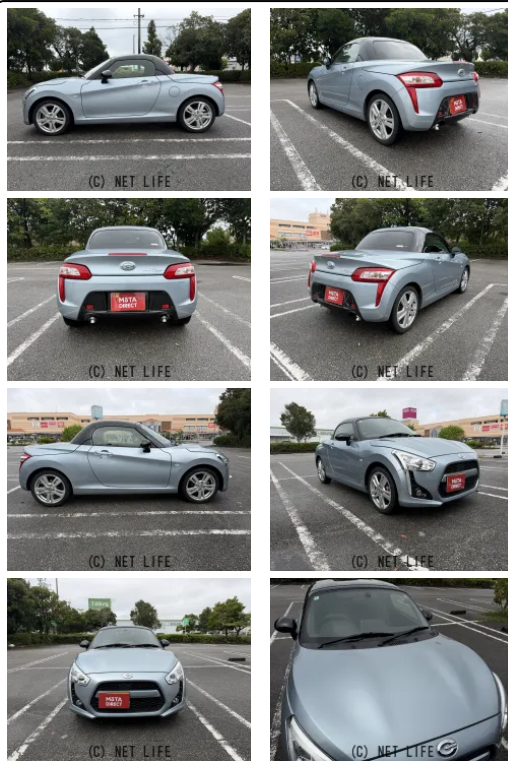

●MOTA DIRECTだから提供できるこの価格！

車名	ダイハツ コペン ローブ 660		
本体価格(消費税込) 支払総額(税込)	150万円 (161.5万円)		
年式	2022年 (R4)		
走行距離	3.2万 km		
保証	保証付・1ヶ月・距離無制限		
法定整備	法定整備無		
色	リキッドシルバーマトリック		
車検	検R9/9	修復歴	無
リサイクル	リ済込	駆動方式	2WD
燃料	ガソリン	ミッション	MTモード付CVTフロア
ハンドル	右	乗車定員	2名
ドア	2D	車台番号	270