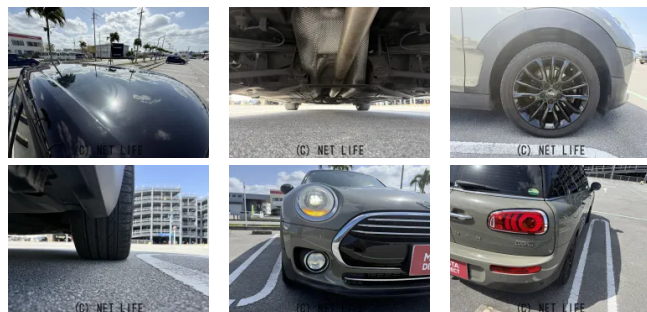

●MOTA DIRECTだから提供できるこの価格！

車名	ミニ ミニクラブマン クーパー D		
本体価格(消費税込) 支払総額(税込)	<b>205.5万円 (217万円)</b>		
年式	2018年 (H30)		
走行距離	3.5万 km		
保証	保証付・1ヶ月・距離無制限		
法定整備	法定整備含		
色	ブリティッシュレーシンググリーン		
車検	検R9/8	修復歴	無
リサイクル	リ済込	駆動方式	2WD
燃料	軽油	ミッション	MTモード付8ATフロア
ハンドル	右	乗車定員	5名
ドア	5D	車台番号	461