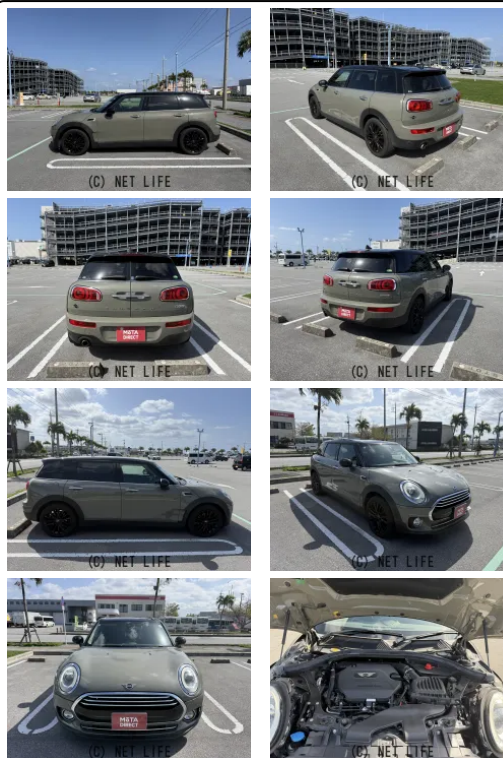

●MOTA DIRECTだから提供できるこの価格！

車名	ミニ ミニクラブマン クーパー D		
本体価格(消費税込) 支払総額(税込)	<b>205.5万円 (217万円)</b>		
年式	2018年 (H30)		
走行距離	3.5万 km		
保証	保証付・1ヶ月・距離無制限		
法定整備	法定整備含		
色	ブリティッシュレーシンググリーン		
車検	検R9/8	修復歴	無
リサイクル	リ済込	駆動方式	2WD
燃料	軽油	ミッション	MTモード付8ATフロア
ハンドル	右	乗車定員	5名
ドア	5D	車台番号	461