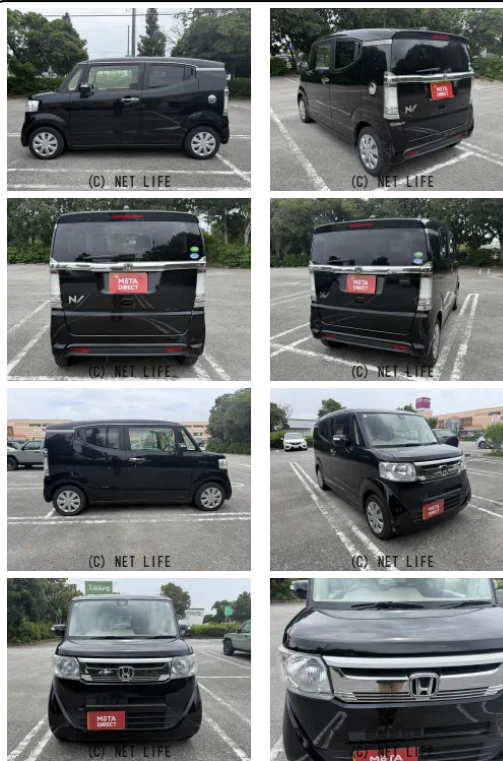

●MOTA DIRECTだから提供できるこの価格！

車名	<b>ホンダ N-BOX 660 G</b>		
本体価格(消費税込) 支払総額(税込)	<b>80万円 (89.3万円)</b>		
年式	2019年 (R1)		
走行距離	9.8万 km		
保証	保証付・1ヶ月・1千km		
法定整備	法定整備無		
色	クリスタルブラック・パール		
車検	検R8/6	修復歴	無
リサイクル	リ済込	駆動方式	2WD
燃料	ガソリン	ミッション	CVTインパネ
ハンドル	右	乗車定員	4名
ドア	5D	車台番号	104