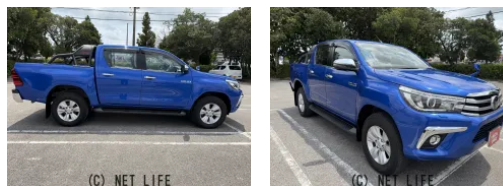

●MOTA DIRECTだから提供できるこの価格！

車名	トヨタ ハイラックス 2.4 Z ディーゼルターボ 4WD		
本体価格(消費税込) 支払総額(税込)	<b>335.5万円 (347万円)</b>		
年式	2018年 (H30)		
走行距離	4.4万 km		
保証	保証付・1ヶ月・1千km		
法定整備	法定整備無		
色	ネビュラブルームタリック		
車検	検R8/7	修復歴	無
リサイクル	リ済込	駆動方式	4WD
燃料	軽油	ミッション	MTモード付6ATフロア
ハンドル	右	乗車定員	5名
ドア	4D	車台番号	508