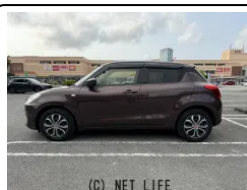

●MOTA DIRECTだから提供できるこの価格！

車名	スズキ スイフト 1.2 XG		
本体価格(消費税込) 支払総額(税込)	86万円 (95.3万円)		
年式	2019年 (R1)		
走行距離	2.2万 km		
保証	保証付・1ヶ月・1千km		
法定整備	法定整備無		
色	クラッシーブラウンメタリック		
車検	検R10/3	修復歴	無
リサイクル	リ済込	駆動方式	2WD
燃料	ガソリン	ミッション	CVTフロア
ハンドル	右	乗車定員	5名
ドア	5D	車台番号	103