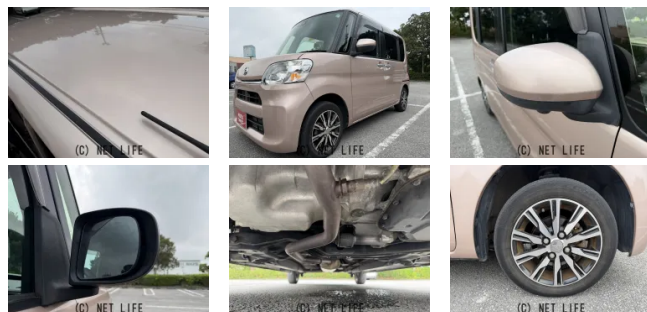

●MOTA DIRECTだから提供できるこの価格！

車名	ダイハツ タント 660 X VS SAIII		
本体価格(消費税込) 支払総額(税込)	83.3万円 (92.6万円)		
年式	2019年 (R1)		
走行距離	4万 km		
保証	保証付・1ヶ月・1千km		
法定整備	法定整備無		
色	ライトローズマイカメタリックII		
車検	検R10/5	修復歴	無
リサイクル	リ済込	駆動方式	2WD
燃料	ガソリン	ミッション	CVTインパネ
ハンドル	右	乗車定員	4名
ドア	5D	車台番号	688