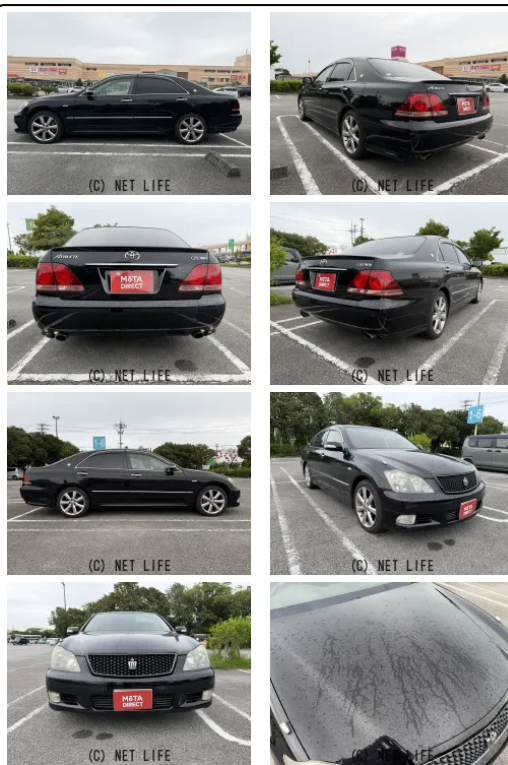

●MOTA DIRECTだから提供できるこの価格！

車名	トヨタ クラウンアスリート 3.5		
本体価格(消費税込) 支払総額(税込)	50万円 (59.3万円)		
年式	2006年 (H18)		
走行距離	12.1万 km		
保証	保証無		
法定整備	法定整備無		
色	ブラック		
車検	検R9/7	修復歴	無
リサイクル	リ済込	駆動方式	2WD
燃料	ガソリン	ミッション	6ATフロア
ハンドル	右	乗車定員	5名
ドア	4D	車台番号	575

装備・内装・外装・安全装備

パワーステアリング・パワーウィンドウ・エアコン・HID・ETC・キーレス・スマートキー・盗難防止装置・ドライブレコーダー・TV(ワンセグ)・ナビ(SD ナビ他)・パワーシート・カメラ(バック)・アルミホイール(18)・ABS・横滑り防止装置・衝突安全ボディ・障害物センサー・エアバック(運転席/助手席/サイド)・

装備備考

- 物件No.3802●6/13～6/22●パワーステアリング
- パワーウィンドウ●エアコン●ETC●キーレス●ABS●運転席エアバッグ●助手席エアバッグ●サイドエアバッグ●CD●バッ...