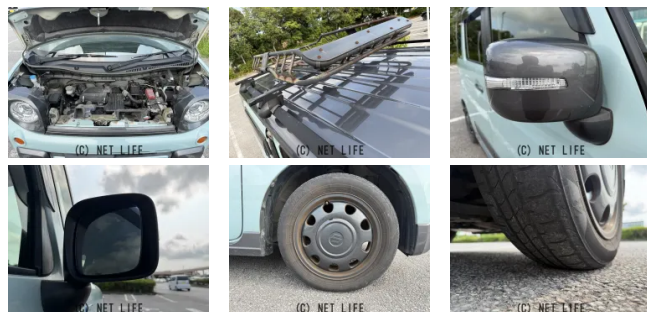

●MOTA DIRECTだから提供できるこの価格！

車名	スズキ スペーシア 660 ギア ハイブリッド XZ		
本体価格(消費税込) 支払総額(税込)	93.3万円 (102.6万円)		
年式	2019年 (R1)		
走行距離	8.3万 km		
保証	保証付・1ヶ月・1千km		
法定整備	法定整備無		
色	オフブルー-M ガンメタリック2トーンルー フ		
車検	検R8/12	修復歴	無
リサイクル	リ済込	駆動方式	2WD
燃料	ハイブリッド	ミッション	CVTインパネ
ハンドル	右	乗車定員	4名
ドア	5D	車台番号	866