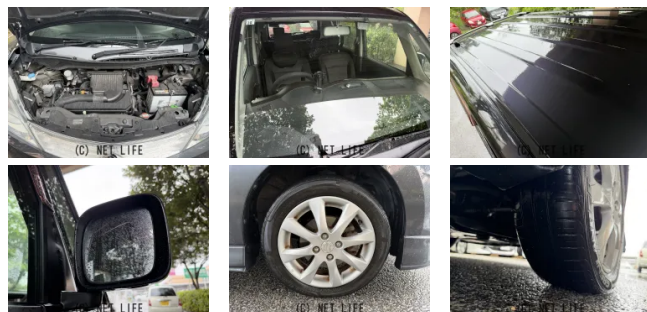

●MOTA DIRECTだから提供できるこの価格！

車名	スズキ ソリオ 1.2 X		
本体価格(消費税込) 支払総額(税込)	28.3万円 (37.6万円)		
年式	2013年 (H25)		
走行距離	13.6万 km		
保証	保証付・1ヶ月・1千km		
法定整備	法定整備無		
色	グレースブルーパールメタリック		
車検	検R8/10	修復歴	無
リサイクル	リ済込	駆動方式	2WD
燃料	ガソリン	ミッション	CVTインパネ
ハンドル	右	乗車定員	5名
ドア	5D	車台番号	251

装備・内装・外装・安全装備

パワーステアリング・パワーウィンドウ・エアコン・HID・ETC・
 プライバシーガラス・電格ミラー・キーレス・スマートキー・プッシュスタート・
 集中ドアロック・盗難防止装置・TV(ワンセグ)・フルフラットシート・
 ウォークスルー・シートリフター・スライドドア(両側(片側のみ電動))・
 アルミホイール(15)・フルエアロ・ABS・衝突安全ボディ・
 エアバック(運転席/助手席/サイド)・