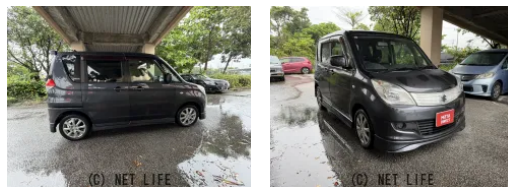

●MOTA DIRECTだから提供できるこの価格！

車名	スズキ ソリオ 1.2 X		
本体価格(消費税込) 支払総額(税込)	28.3万円 (37.6万円)		
年式	2013年 (H25)		
走行距離	13.6万 km		
保証	保証付・1ヶ月・1千km		
法定整備	法定整備無		
色	グレースブルーパールメタリック		
車検	検R8/10	修復歴	無
リサイクル	リ済込	駆動方式	2WD
燃料	ガソリン	ミッション	CVTインパネ
ハンドル	右	乗車定員	5名
ドア	5D	車台番号	251