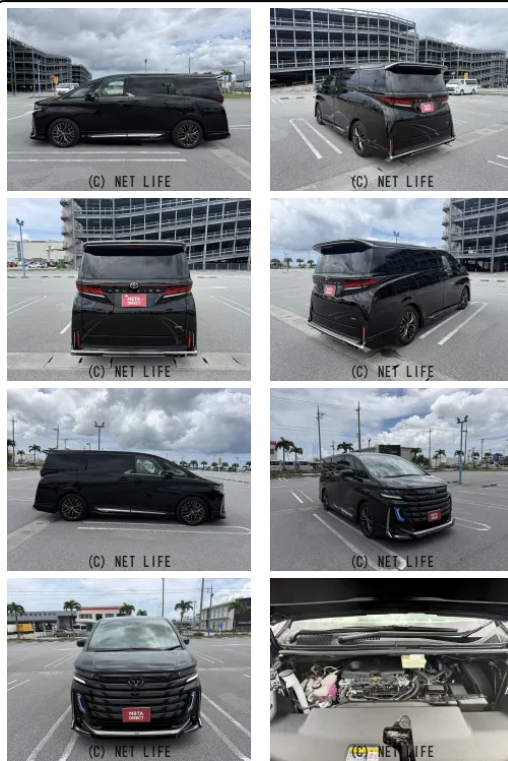

●MOTA DIRECTだから提供できるこの価格！

車名	トヨタ ヴェルファイア ハイブリッド 2.5 Zプレ ミア		
本体価格(消費税込) 支払総額(税込)	800万円 (811.5万円)		
年式	2025年 (R7)		
走行距離	1.2万 km		
保証	保証付・1ヶ月・距離無制限		
法定整備	法定整備無		
色	ブラック		
車検	検R10/1	修復歴	無
リサイクル	リ済込	駆動方式	2WD
燃料	ハイブリッド	ミッション	MTモード付CVTフ
ハンドル	右	乗車定員	7名
ドア	5D	車台番号	762