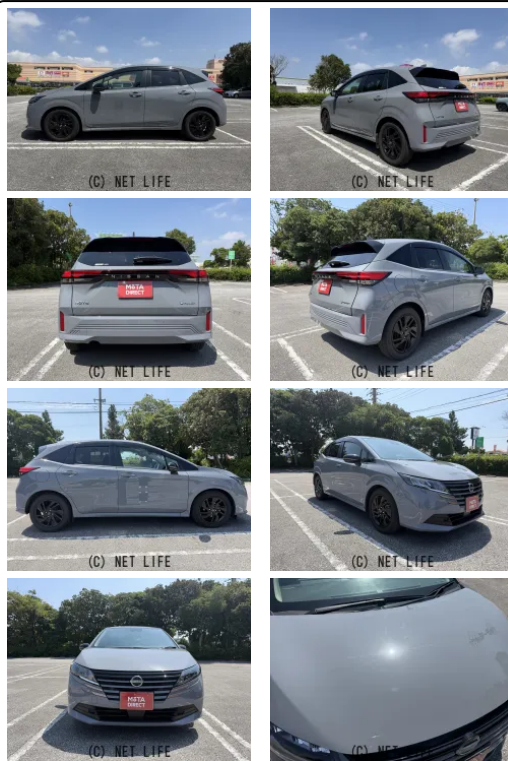

●MOTA DIRECTだから提供できるこの価格！

車名	日産 ノート 1.2 X		
本体価格(消費税込) 支払総額(税込)	200万円 (211.5万円)		
年式	2024年 (R6)		
走行距離	2万 km		
保証	保証付・1ヶ月・距離無制限		
法定整備	法定整備無		
色	グレー		
車検	検R9/3	修復歴	無
リサイクル	リ済込	駆動方式	2WD
燃料	ハイブリッド	ミッション	AT
ハンドル	右	乗車定員	5名
ドア	5D	車台番号	183