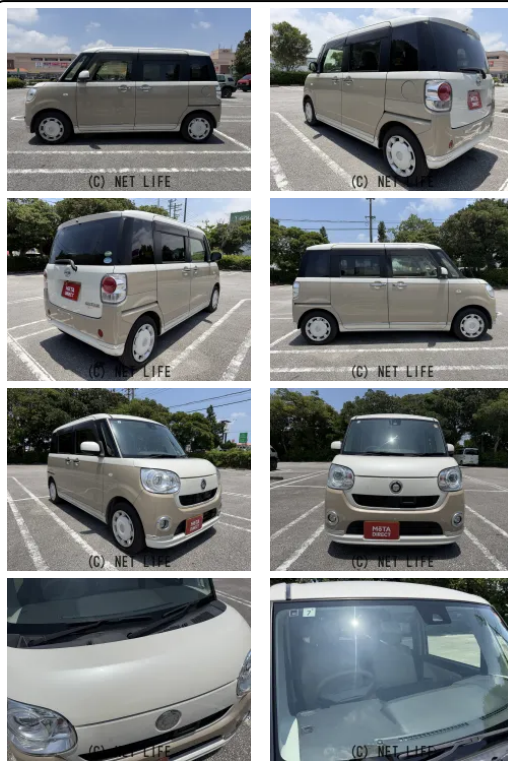

●MOTA DIRECTだから提供できるこの価格！

車名	ダイハツ ムーヴキャンバス 660 G メイクアップ S All		
本体価格(消費税込) 支払総額(税込)	35万円 (44.3万円)		
年式	2017年 (H29)		
走行距離	12.5万 km		
保証	保証付・1ヶ月・距離無制限		
法定整備	法定整備無		
色	スームグレーマイカM/プラムブラウンM		
車検	検R8/7	修復歴	無
リサイクル	リ済込	駆動方式	2WD
燃料	ガソリン	ミッション	CVTインパネ
ハンドル	右	乗車定員	4名
ドア	5D	車台番号	714