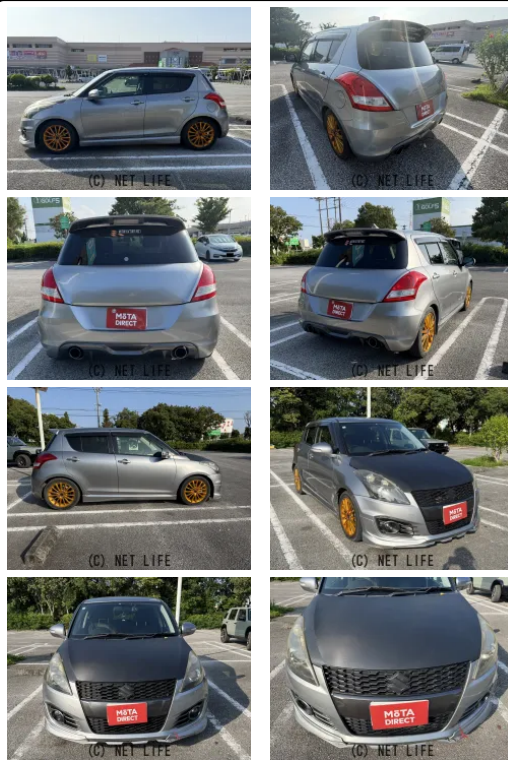

●MOTA DIRECTだから提供できるこの価格！

車名	スズキ スイフト 1.6 スポーツ		
本体価格(消費税込) 支払総額(税込)	50万円 (59.3万円)		
年式	2014年 (H26)		
走行距離	12.7万 km		
保証	保証付・1ヶ月・1千km		
法定整備	法定整備無		
色	プレミアムシルバーメタリック		
車検	検R9/11	修復歴	無
リサイクル	リ済込	駆動方式	2WD
燃料	ガソリン	ミッション	6MTフロア
ハンドル	右	乗車定員	5名
ドア	5D	車台番号	531

●物件NO.3964●6/13~6/22リアルフリマ●パワー
 ステアリング●パワーウィンドウ●エアコン●キーレス●ABS●
 運転席エアバッグ●助手席エアバッグ●フルエアロ●ETC●ブッ...

MOTA DIRECTうるま店のお問い合わせ

050-1768-1518

※お問合せの際は、「クロスロード」を見た！とお伝えください。

更新日 06月04日 13:55

<https://www.o-cross.net/car/suzuki/S013/078630-1260604-N0002/>