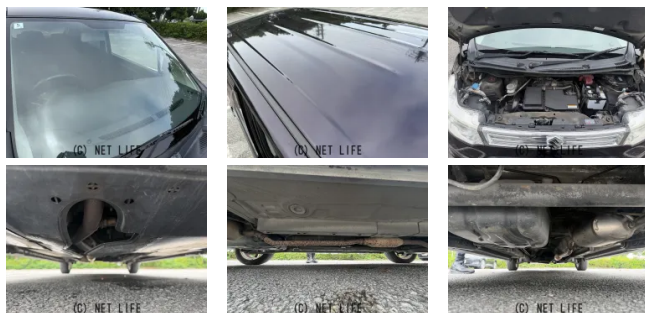

●MOTA DIRECTだから提供できるこの価格！

車名	スズキ ワゴンR 660 スティングレー X 4WD		
本体価格(消費税込) 支払総額(税込)	20万円 (29.3万円)		
年式	2014年 (H26)		
走行距離	18.9万 km		
保証	保証無		
法定整備	法定整備無		
色	ミステリアスバイオレットパール		
車検	検R9/5	修復歴	無
リサイクル	リ済込	駆動方式	4WD
燃料	ガソリン	ミッション	CVTインパネ
ハンドル	右	乗車定員	4名
ドア	5D	車台番号	574

装備・内装・外装・安全装備

パワーステアリング・パワーウィンドウ・エアコン・ETC・キーレス・スマートキー
・プッシュスタート・集中ドアロック・盗難防止装置・ナビ(SDナビ他)・
フルフラットシート・ベンチシート・アルミホイール(14)・フルエアロ・ABS・
アイドリングストップ・エアバック(運転席/助手席)・

装備備考

●物件No.3969●6/13~6/22リアルフリマ●パワー
ステアリング●パワーウィンドウ●エアコン●キーレス●ABS●
運転席エアバッグ●助手席エアバッグ●フルエアロ●ETC●スマ...