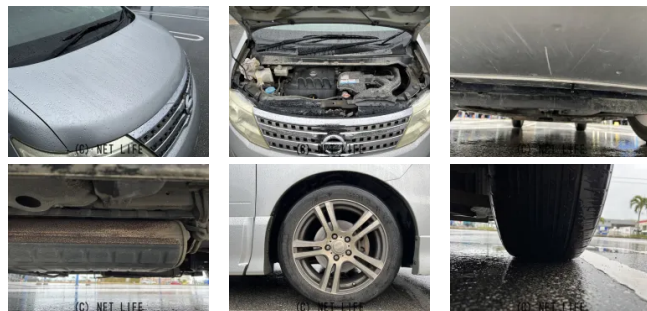

●MOTA DIRECTだから提供できるこの価格！流通の中間コストを大幅に削減出来るから、安く買える！

車名	日産 セレナ 2.0 ハイウェイスター V セレクション		
本体価格(消費税込) 支払総額(税込)	18.3万円 (27.6万円)		
年式	2009年 (H21)		
走行距離	16.8万 km		
保証	保証無		
法定整備	法定整備無		
色	ダイヤモンドシルバーメタリック		
車検	検R8/12	修復歴	無
リサイクル	リ済込	駆動方式	2WD
燃料	ガソリン	ミッション	CVTインパネ
ハンドル	右	乗車定員	8名
ドア	5D	車台番号	896

装備・内装・外装・安全装備

パワーステアリング・パワーウィンドウ・エアコン・Wエアコン・HID・ETC・ウインカーミラー・電格ミラー・キーレス・スマートキー・集中ドアロック・盗難防止装置・TV(フルセグ)・ナビ(SDナビ他)・フルフラットシート・三列シート・ウォークスルー・カメラ(バック)・スライドドア(両側電動)・ABS・エアバック(運転席/助手席)・

装備備考

- 物件NO.1872●6/14~6/22リアルフリマ●豊赤
- パワーステアリング●パワーウィンドウ●エアコン●キーレス●ABS●運転席エアバッグ●助手席エアバッグ●W エアコン●H...