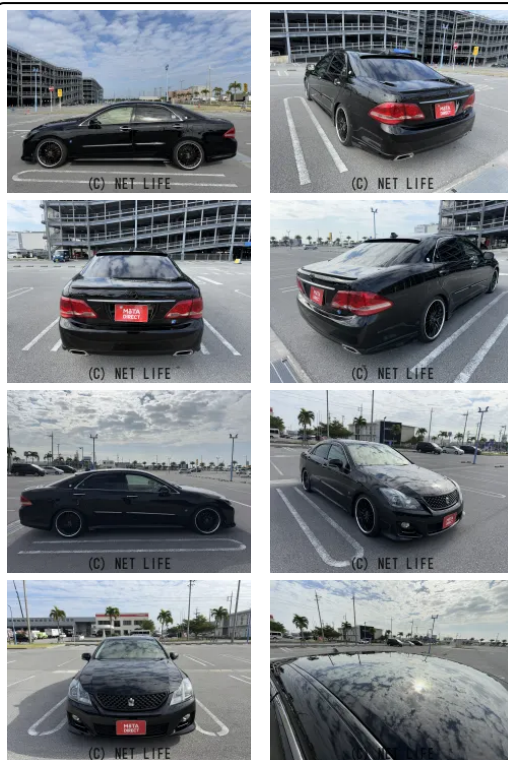

●MOTA DIRECTだから提供できるこの価格！流通の中間コストを大幅に削減出来るから、安く買える！

車名	トヨタ クラウンアスリート 2.5 アニバーサリーエディション		
本体価格(消費税込) 支払総額(税込)	75万円 (84.3万円)		
年式	2009年 (H21)		
走行距離	15万 km		
保証	保証無		
法定整備	法定整備無		
色	ブラック		
車検	検R9/3	修復歴	無
リサイクル	リ済込	駆動方式	2WD
燃料	ガソリン	ミッション	MTモード付6ATフロア
ハンドル	右	乗車定員	5名
ドア	4D	車台番号	789

装備備考

●物件NO.3199●6/14~6/21リアルフリマ●豊喜
●パワーステアリング●パワーウィンドウ●エアコン●ETC●キ
ーレス●ABS●運転席エアバッグ●助手席エアバッグ●CD●ミ...

MOTA DIRECTうるま店のお問い合わせ

050-1768-1518

※お問合せの際は、「クロスロード」を見た！とお伝えください。

更新日 06月05日 00:21

<https://www.o-cross.net/car/toyota/S056/078630-1260605-M0002/>