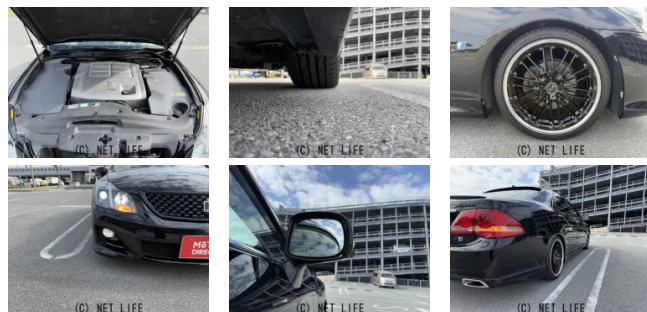

●MOTA DIRECTだから提供できるこの価格！流通の中間コストを大幅に削減出来るから、安く買える！

車名	トヨタ クラウンアスリート 2.5 アニバーサリーエディション		
本体価格(消費税込) 支払総額(税込)	75万円 (84.3万円)		
年式	2009年 (H21)		
走行距離	15万 km		
保証	保証無		
法定整備	法定整備無		
色	ブラック		
車検	検R9/3	修復歴	無
リサイクル	リ済込	駆動方式	2WD
燃料	ガソリン	ミッション	MTモード付6ATフロア
ハンドル	右	乗車定員	5名
ドア	4D	車台番号	789

装備・内装・外装・安全装備

パワーステアリング・パワーウィンドウ・エアコン・オートライト・HID・ETC・ウインカーミラー・フォグランプ・電格ミラー・キーレス・スマートキー・プッシュスタート・集中ドアロック・盗難防止装置・ドライブレコーダー・TV(フルセグ)・ナビ(HDDナビ)・本革シート・シートエアコン・パワーシート・カメラ(バック)・アルミホイール(19)・フルエアロ・ローダウン・ABS・横滑り防止装置・衝突安全ボディ・クルーズコントロール・エアバック(運転席/助手席)・