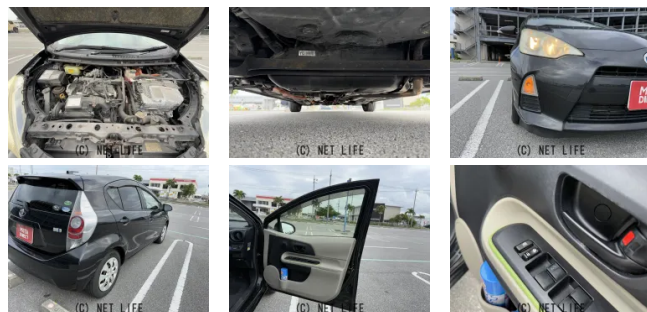

●MOTA DIRECTだから提供できるこの価格！流通の中間コストを大幅に削減出来るから、安く買える！

車名	トヨタ アクア 1.5 S		
本体価格(消費税込) 支払総額(税込)	ご成約 (---)		
年式	2013年 (H25)		
走行距離	14万 km		
保証	保証付・1ヶ月・1千km		
法定整備	法定整備無		
色	ブラックマイカ		
車検	検R8/8	修復歴	無
リサイクル	リ済込	駆動方式	2WD
燃料	ハイブリッド	ミッション	CVTフロア
ハンドル	右	乗車定員	5名
ドア	5D	車台番号	004

装備・内装・外装・安全装備

パワーステアリング・パワーウィンドウ・エアコン・オートライト・光軸調整・ETC
 ・ウインカーミラー・フォグランプ・電格ミラー・キーレス・スマートキー・
 プッシュスタート・集中ドアロック・TV(フルセグ)・ナビ(SDナビ他)・
 カメラ(バック)・ABS・横滑り防止装置・衝突安全ボディ・アイドリングストップ・
 エアバック(運転席/助手席)・

装備備考

●物件NO.3175●6/13~6/22リアルフリマ●豊喜
 ●パワーステアリング●パワーウィンドウ●エアコン●キーレス●
 ABS●運転席エアバッグ●助手席エアバッグ●CD●バックカメ...