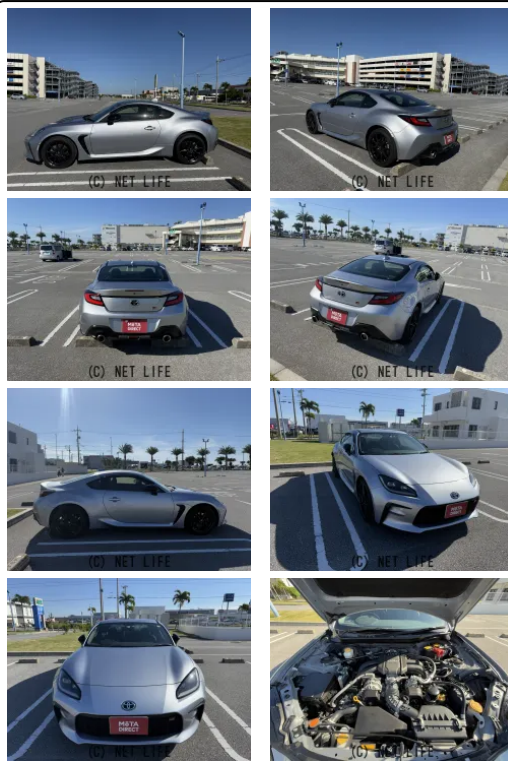

●MOTA DIRECTだから提供できるこの価格！流通の中間コストを大幅に削減出来るから、安く買える！

車名	トヨタ GR86 2.4 RZ		
本体価格(消費税込) 支払総額(税込)	305万円 (316.5万円)		
年式	2023年 (R5)		
走行距離	1万 km		
保証	保証付・1ヶ月・1千km		
法定整備	法定整備無		
色	アイスシルバーメタリック		
車検	検R10/3	修復歴	無
リサイクル	リ済込	駆動方式	2WD
燃料	ガソリン	ミッション	6MTフロア
ハンドル	右	乗車定員	4名
ドア	2D	車台番号	172

装備・内装・外装・安全装備

パワーステアリング・パワーウィンドウ・エアコン・オートライト・LEDライト・ETC・ Fogランプ・電格ミラー・キーレス・スマートキー・プッシュスタート・集中ドアロック・盗難防止装置・ドライブレコーダー・TV(フルセグ)・ナビ(SDナビ他)・本革シート・シートヒーター・カメラ(バック)・アルミホイール(18)・フルエアロ・ABS・横滑り防止装置・衝突安全ボディ・クルーズコントロール・エアバック(運転席/助手席/サイド)・