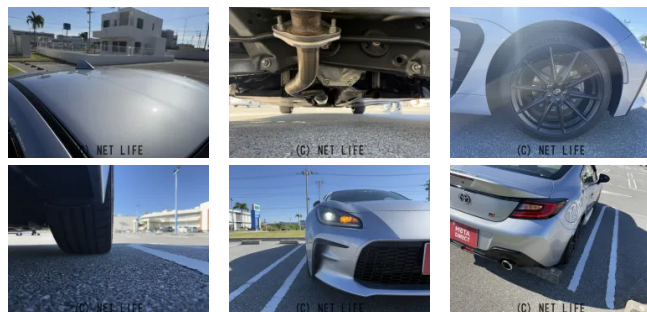

●MOTA DIRECTだから提供できるこの価格！流通の中間コストを大幅に削減出来るから、安く買える！

車名	トヨタ GR86 2.4 RZ		
本体価格(消費税込) 支払総額(税込)	305万円 (316.5万円)		
年式	2023年 (R5)		
走行距離	1万 km		
保証	保証付・1ヶ月・1千km		
法定整備	法定整備無		
色	アイスシルバーメタリック		
車検	検R10/3	修復歴	無
リサイクル	リ済込	駆動方式	2WD
燃料	ガソリン	ミッション	6MTフロア
ハンドル	右	乗車定員	4名
ドア	2D	車台番号	172