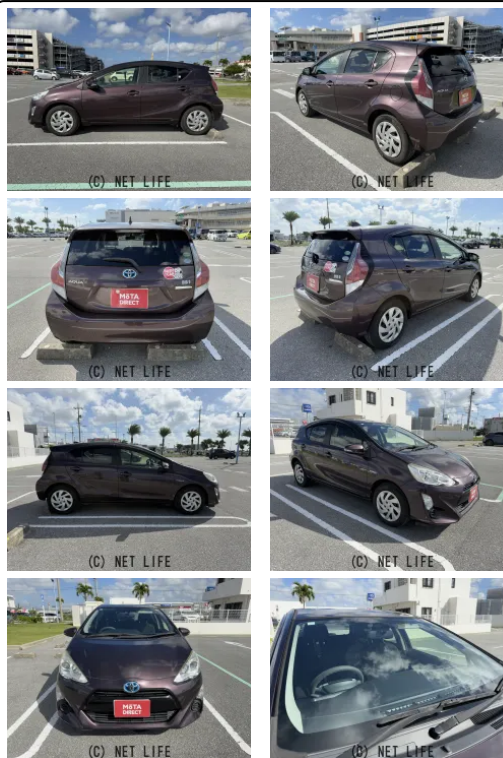

●MOTA DIRECTだから提供できるこの価格！流通の中間コストを大幅に削減出来るから、安く買える！

車名	トヨタ アクア 1.5 S		
本体価格(消費税込) 支払総額(税込)	50万円 (59.3万円)		
年式	2015年 (H27)		
走行距離	10.8万 km		
保証	保証付・1ヶ月・1千km		
法定整備	法定整備無		
色	パープル		
車検	検R10/3	修復歴	無
リサイクル	リ済込	駆動方式	2WD
燃料	ハイブリッド	ミッション	CVTフロア
ハンドル	右	乗車定員	5名
ドア	5D	車台番号	915

装備・内装・外装・安全装備

パワーステアリング・パワーウィンドウ・エアコン・オートライト・ETC・
ウインカーミラー・プライバシーガラス・電格ミラー・キーレス・スマートキー・
プッシュスタート・集中ドアロック・ABS・横滑り防止装置・衝突安全ボディ・
アイドリングストップ・エアバック(運転席/助手席)・

装備備考

- 物件NO.3091●6/13~6/21リアルフリマ●豊赤
- パワーステアリング●パワーウィンドウ●エアコン●キーレス●
- ABS●運転席エアバッグ●助手席エアバッグ●運転手用福祉車両...