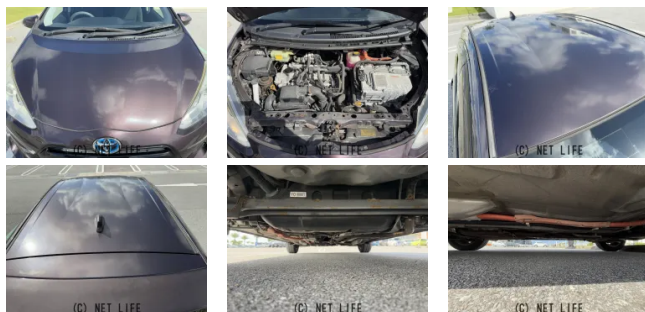

●MOTA DIRECTだから提供できるこの価格！流通の中間コストを大幅に削減出来るから、安く買える！

車名	トヨタ アクア 1.5 S		
本体価格(消費税込) 支払総額(税込)	50万円 (59.3万円)		
年式	2015年 (H27)		
走行距離	10.8万 km		
保証	保証付・1ヶ月・1千km		
法定整備	法定整備無		
色	パープル		
車検	検R10/3	修復歴	無
リサイクル	リ済込	駆動方式	2WD
燃料	ハイブリッド	ミッション	CVTフロア
ハンドル	右	乗車定員	5名
ドア	5D	車台番号	915

装備・内装・外装・安全装備

パワーステアリング・パワーウィンドウ・エアコン・オートライト・ETC・
ウインカーミラー・プライバシーガラス・電格ミラー・キーレス・スマートキー・
プッシュスタート・集中ドアロック・ABS・横滑り防止装置・衝突安全ボディ・
アイドリングストップ・エアバック(運転席/助手席)・

装備備考

- 物件NO.3091●6/13~6/21リアルフリマ●豊赤
- パワーステアリング●パワーウィンドウ●エアコン●キーレス●
- ABS●運転席エアバッグ●助手席エアバッグ●運転手用福祉車両...