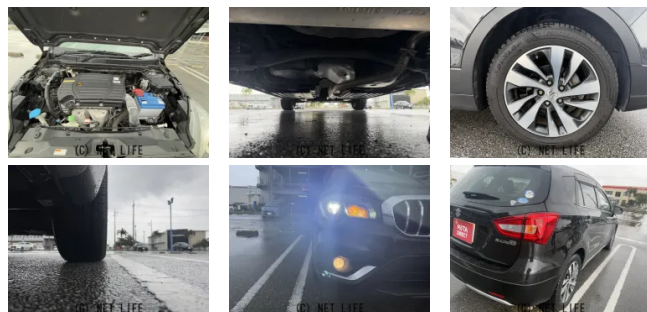

●MOTA DIRECTだから提供できるこの価格！流通の中間コストを大幅に削減出来るから、安く買える！

車名	スズキ SX4 S-CROSS 1.6		
本体価格(消費税込) 支払総額(税込)	118.5万円 (130万円)		
年式	2017年 (H29)		
走行距離	7万 km		
保証	保証付・1ヶ月・1千km		
法定整備	法定整備無		
色	コズミックブラックパールメタリック		
車検	検R8/9	修復歴	無
リサイクル	リ済込	駆動方式	2WD
燃料	ガソリン	ミッション	MTモード付6ATフロア
ハンドル	右	乗車定員	5名
ドア	5D	車台番号	311

装備・内装・外装・安全装備

パワーステアリング・パワーウィンドウ・エアコン・オートライト・LEDライト・ETC・ウインカーミラー・フォグランプ・電格ミラー・キーレス・スマートキー・プッシュスタート・集中ドアロック・盗難防止装置・ドライブレコーダー・TV(フルセグ)・ナビ(SDナビ他)・カメラ(バック)・アルミホイール(17)・ABS・横滑り防止装置・衝突安全ボディ・クルーズコントロール・エアバック(運転席/助手席)・