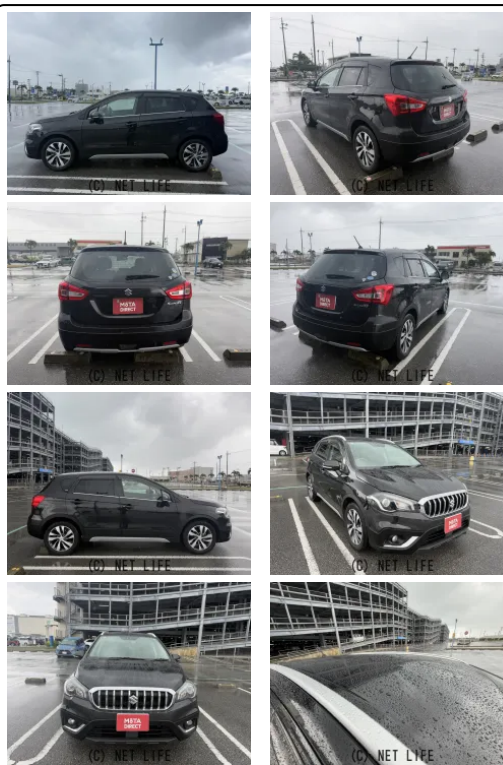

●MOTA DIRECTだから提供できるこの価格！流通の中間コストを大幅に削減出来るから、安く買える！

車名	スズキ SX4 S-CROSS 1.6		
本体価格(消費税込) 支払総額(税込)	118.5万円 (130万円)		
年式	2017年 (H29)		
走行距離	7万 km		
保証	保証付・1ヶ月・1千km		
法定整備	法定整備無		
色	コズミックブラックパールメタリック		
車検	検R8/9	修復歴	無
リサイクル	リ済込	駆動方式	2WD
燃料	ガソリン	ミッション	MTモード付6ATフロア
ハンドル	右	乗車定員	5名
ドア	5D	車台番号	311