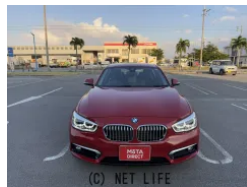

●MOTA DIRECTだから提供できるこの価格！流通の中間コストを大幅に削減出来るから、安く買える！

車名	BMW 1シリーズ 118i スタイル		
本体価格(消費税込) 支払総額(税込)	135万円 (146.5万円)		
年式	2018年 (H30)		
走行距離	3.4万 km		
保証	保証付・1ヶ月・1千km		
法定整備	法定整備無		
色	レッド		
車検	検R9/1	修復歴	無
リサイクル	リ済込	駆動方式	2WD
燃料	ガソリン	ミッション	MTモード付8ATフロア
ハンドル	右	乗車定員	5名
ドア	5D	車台番号	529