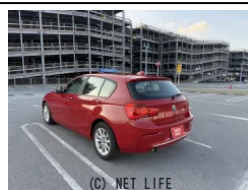

●MOTA DIRECTだから提供できるこの価格！流通の中間コストを大幅に削減出来るから、安く買える！

車名	BMW 1シリーズ 118i スタイル		
本体価格(消費税込) 支払総額(税込)	135万円 (146.5万円)		
年式	2018年 (H30)		
走行距離	3.4万 km		
保証	保証付・1ヶ月・1千km		
法定整備	法定整備無		
色	レッド		
車検	検R9/1	修復歴	無
リサイクル	リ済込	駆動方式	2WD
燃料	ガソリン	ミッション	MTモード付8ATフロア
ハンドル	右	乗車定員	5名
ドア	5D	車台番号	529