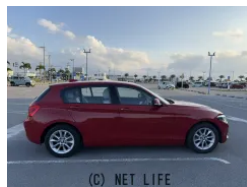

●MOTA DIRECTだから提供できるこの価格！流通の中間コストを大幅に削減出来るから、安く買える！

車名	BMW 1シリーズ 118i スタイル		
本体価格(消費税込) 支払総額(税込)	135万円 (146.5万円)		
年式	2018年 (H30)		
走行距離	3.4万 km		
保証	保証付・1ヶ月・1千km		
法定整備	法定整備無		
色	レッド		
車検	検R9/1	修復歴	無
リサイクル	リ済込	駆動方式	2WD
燃料	ガソリン	ミッション	MTモード付8ATフロア
ハンドル	右	乗車定員	5名
ドア	5D	車台番号	529