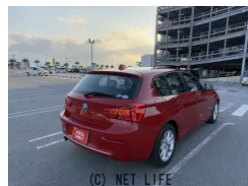

●MOTA DIRECTだから提供できるこの価格！流通の中間コストを大幅に削減出来るから、安く買える！

車名	BMW 1シリーズ 118i スタイル		
本体価格(消費税込) 支払総額(税込)	135万円 (146.5万円)		
年式	2018年 (H30)		
走行距離	3.4万 km		
保証	保証付・1ヶ月・1千km		
法定整備	法定整備無		
色	レッド		
車検	検R9/1	修復歴	無
リサイクル	リ済込	駆動方式	2WD
燃料	ガソリン	ミッション	MTモード付8ATフロア
ハンドル	右	乗車定員	5名
ドア	5D	車台番号	529