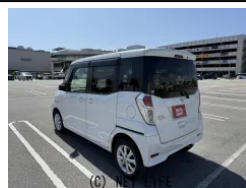

●MOTA DIRECTだから提供できるこの価格！流通の中間コストを大幅に削減出来るから、安く買える！

車名	日産 デイズブルークス 660 X Vセレクション		
本体価格(消費税込) 支払総額(税込)	<b>55万円 (64.3万円)</b>		
年式	2019年 (R1)		
走行距離	6万 km		
保証	保証付・1ヶ月・1千km		
法定整備	法定整備無		
色	ホワイトパール		
車検	検R9/2	修復歴	無
リサイクル	リ済込	駆動方式	2WD
燃料	ガソリン	ミッション	CVTインパネ
ハンドル	右	乗車定員	4名
ドア	5D	車台番号	256