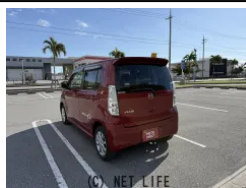

●MOTA DIRECTだから提供できるこの価格！流通の中間コストを大幅に削減出来るから、安く買える！

MOTA DIRECTうるま店のお問い合わせ

**050-1768-1518**

※お問合せの際は、「クロスロード」を見た！とお伝えください。

更新日 06月05日 10:28

<https://www.o-cross.net/car/mazda/S089/078630-1260605-M0013/>

車名	マツダ フレア 660 カスタムスタイル X S		
本体価格(消費税込) 支払総額(税込)	<b>35万円 (44.3万円)</b>		
年式	2013年 (H25)		
走行距離	8.6万 km		
保証	保証付・1ヶ月・1千km		
法定整備	法定整備無		
色	フェニックスレッドパール		
車検	検R10/5	修復歴	無
リサイクル	リ済込	駆動方式	2WD
燃料	ガソリン	ミッション	CVTインパネ
ハンドル	右	乗車定員	4名
ドア	5D	車台番号	367