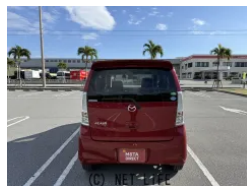

●MOTA DIRECTだから提供できるこの価格！流通の中間コストを大幅に削減出来るから、安く買える！

MOTA DIRECTうるま店のお問い合わせ

**050-1768-1518**

※お問合せの際は、「クロスロード」を見た！とお伝えください。

更新日 06月05日 10:28

<https://www.o-cross.net/car/mazda/S089/078630-1260605-M0013/>

車名	マツダ フレア 660 カスタムスタイル X S		
本体価格(消費税込) 支払総額(税込)	<b>35万円 (44.3万円)</b>		
年式	2013年 (H25)		
走行距離	8.6万 km		
保証	保証付・1ヶ月・1千km		
法定整備	法定整備無		
色	フェニックスレッドパール		
車検	検R10/5	修復歴	無
リサイクル	リ済込	駆動方式	2WD
燃料	ガソリン	ミッション	CVTインパネ
ハンドル	右	乗車定員	4名
ドア	5D	車台番号	367