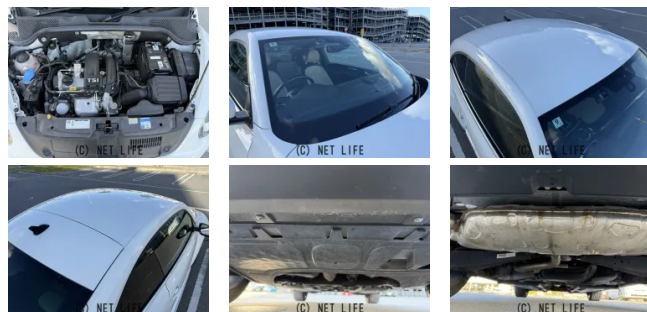

●MOTA DIRECTだから提供できるこの価格！流通の中間コストを大幅に削減出来るから、安く買える！

車名	フォルクスワーゲン ザ・ビートル・カブリオレ エクスクルーシブ		
本体価格(消費税込) 支払総額(税込)	218.5万円 (230万円)		
年式	2018年 (H30)		
走行距離	3.8万 km		
保証	保証付・1ヶ月・1千km		
法定整備	法定整備無		
色	オリックスホワイトパールエフェクト		
車検	検R9/9	修復歴	無
リサイクル	リ済込	駆動方式	2WD
燃料	ガソリン	ミッション	MTモード付7ATフロア
ハンドル	右	乗車定員	4名
ドア	2D	車台番号	952

装備・内装・外装・安全装備

パワーステアリング・パワーウィンドウ・エアコン・オートライト・光軸調整・HID・ETC・ウインカーミラー・フォグランプ・電格ミラー・キーレス・スマートキー・プッシュスタート・集中ドアロック・盗難防止装置・ドライブレコーダー・TV(フルセグ)・ナビ(SDナビ他)・本革シート・シートヒーター・カメラ(バック)・アルミホイール(18)・フルエアロ・ABS・衝突被害軽減ブレーキ・衝突安全ボディ・障害物センサー・クルーズコントロール・アイドリングストップ・エアバック(運転席/助手席)・