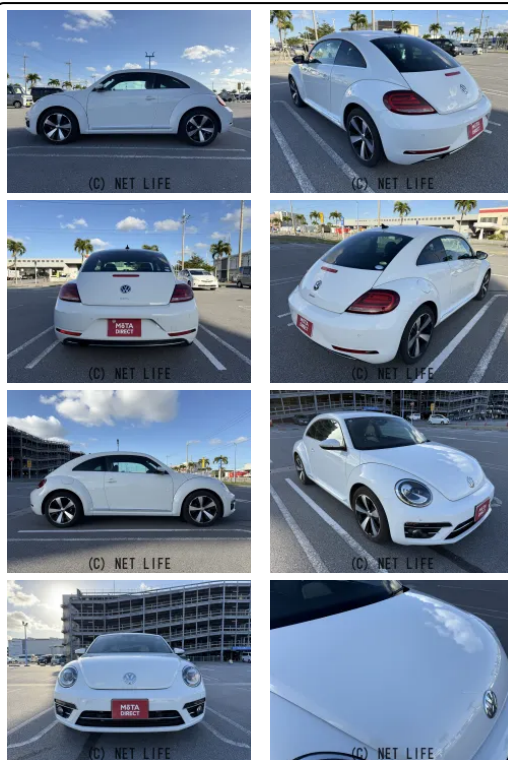

●MOTA DIRECTだから提供できるこの価格！流通の中間コストを大幅に削減出来るから、安く買える！

車名	フォルクスワーゲン ザ・ビートル・カブリオレ エクスクルーシブ		
本体価格(消費税込) 支払総額(税込)	218.5万円 (230万円)		
年式	2018年 (H30)		
走行距離	3.8万 km		
保証	保証付・1ヶ月・1千km		
法定整備	法定整備無		
色	オリックスホワイトパールエフェクト		
車検	検R9/9	修復歴	無
リサイクル	リ済込	駆動方式	2WD
燃料	ガソリン	ミッション	MTモード付7ATフロア
ハンドル	右	乗車定員	4名
ドア	2D	車台番号	952