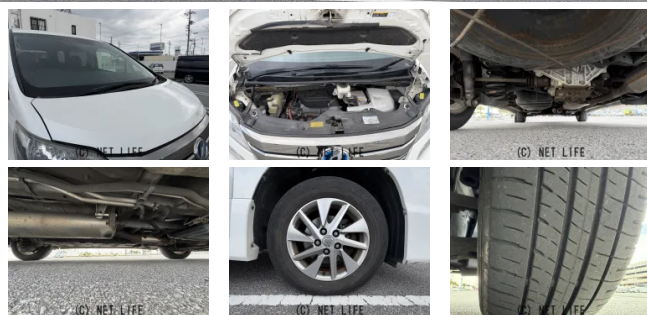

●MOTA DIRECTだから提供できるこの価格！流通の中間コストを大幅に削減出来るから、安く買える！

車名	トヨタ ヴェルファイアハイブリッド 2.4 ZR 4WD		
本体価格(消費税込) 支払総額(税込)	ご成約 (---)		
年式	2014年 (H26)		
走行距離	12.1万 km		
保証	保証付・1ヶ月・1千km		
法定整備	法定整備無		
色	ホワイトパールクリスタルシャイン		
車検	検R9/3	修復歴	無
リサイクル	リ済込	駆動方式	4WD
燃料	ハイブリッド	ミッション	MTモード付CVTイン...
ハンドル	右	乗車定員	7名
ドア	5D	車台番号	805