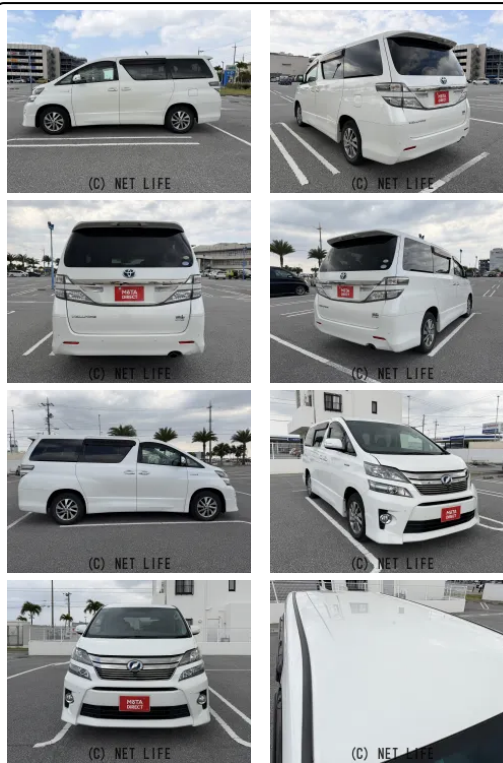

●MOTA DIRECTだから提供できるこの価格！流通の中間コストを大幅に削減出来るから、安く買える！

車名	トヨタ ヴェルファイアハイブリッド 2.4 ZR 4WD		
本体価格(消費税込) 支払総額(税込)	ご成約 (---)		
年式	2014年 (H26)		
走行距離	12.1万 km		
保証	保証付・1ヶ月・1千km		
法定整備	法定整備無		
色	ホワイトパールクリスタルシャイン		
車検	検R9/3	修復歴	無
リサイクル	リ済込	駆動方式	4WD
燃料	ハイブリッド	ミッション	MTモード付CVTイン...
ハンドル	右	乗車定員	7名
ドア	5D	車台番号	805

装備備考

●物件NO.3463●6/13~6/22リアルフリマ●豊喜
●パワーステアリング●パワーウィンドウ●エアコン●ETC●キ
ーレス●ABS●運転席エアバッグ●助手席エアバッグ●サイド工...

MOTA DIRECTうるま店のお問い合わせ

050-1768-1518

※お問合せの際は、「クロスロード」を見た！とお伝えください。

更新日 06月13日 13:50

<https://www.o-cross.net/car/toyota/S222/078630-1260605-M0016/>