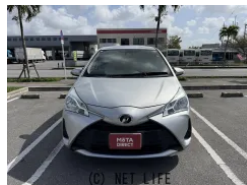

●MOTA DIRECTだから提供できるこの価格！流通の中間コストを大幅に削減出来るから、安く買える！

車名	トヨタ ヴィッツ 1.0 F		
本体価格(消費税込) 支払総額(税込)	55万円 (64.3万円)		
年式	2017年 (H29)		
走行距離	6.2万 km		
保証	保証付・1ヶ月・1千km		
法定整備	法定整備無		
色	シルバーマトリック		
車検	検R10/5	修復歴	有
リサイクル	リ済込	駆動方式	2WD
燃料	ガソリン	ミッション	CVTフロア
ハンドル	右	乗車定員	5名
ドア	5D	車台番号	909