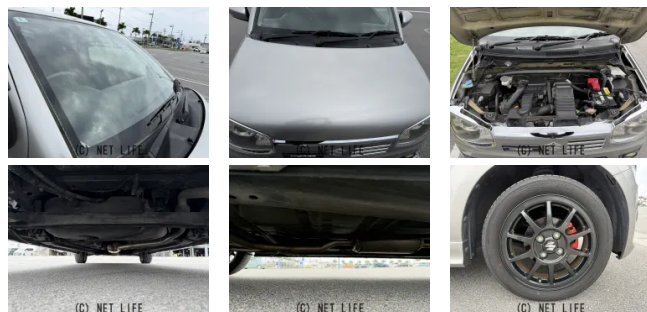

●MOTA DIRECTだから提供できるこの価格！流通の中間コストを大幅に削減出来るから、安く買える！

車名	スズキ アルト ワークス 660		
本体価格(消費税込) 支払総額(税込)	80万円 (89.3万円)		
年式	2016年 (H28)		
走行距離	7.8万 km		
保証	保証付・1ヶ月・1千km		
法定整備	法定整備無		
色	スチールシルバーメタリック		
車検	検R9/5	修復歴	有
リサイクル	リ済込	駆動方式	2WD
燃料	ガソリン	ミッション	5MTフロア
ハンドル	右	乗車定員	4名
ドア	5D	車台番号	788

装備・内装・外装・安全装備

パワーステアリング・パワーウィンドウ・エアコン・オートライト・HID・ウinkerミラー・フォグランプ・電格ミラー・キーレス・スマートキー・プッシュスタート・集中ドアロック・TV(フルセグ)・ナビ(SDナビ他)・カメラ(バック)・アルミホイール(15)・フルエアロ・ABS・横滑り防止装置・衝突安全ボディ・アイドリングストップ・エアバック(運転席/助手席)・

装備備考

- 物件NO.3646●6/13~6/22リアルフリマ●豊喜
- パワーステアリング●パワーウィンドウ●エアコン●キーレス●
- ABS●運転席エアバッグ●助手席エアバッグ●フルエアロ●HI...