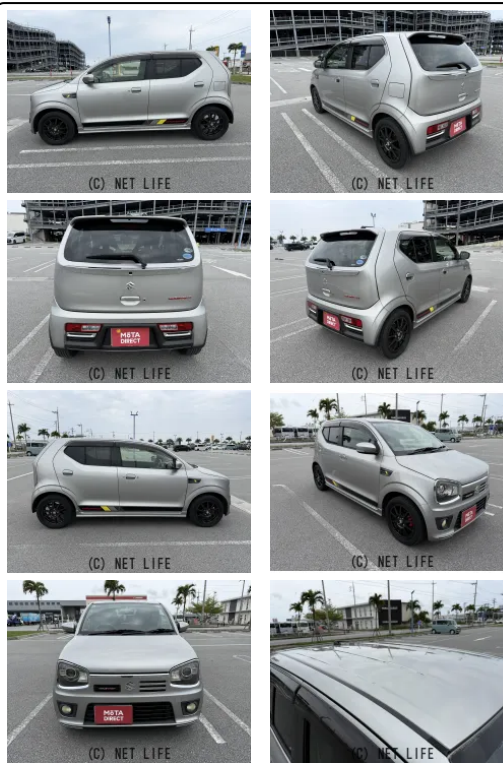

●MOTA DIRECTだから提供できるこの価格！流通の中間コストを大幅に削減出来るから、安く買える！

車名	スズキ アルト ワークス 660		
本体価格(消費税込) 支払総額(税込)	80万円 (89.3万円)		
年式	2016年 (H28)		
走行距離	7.8万 km		
保証	保証付・1ヶ月・1千km		
法定整備	法定整備無		
色	スチールシルバーメタリック		
車検	検R9/5	修復歴	有
リサイクル	リ済込	駆動方式	2WD
燃料	ガソリン	ミッション	5MTフロア
ハンドル	右	乗車定員	4名
ドア	5D	車台番号	788

装備・内装・外装・安全装備

パワーステアリング・パワーウィンドウ・エアコン・オートライト・HID・ウinkerミラー・フォグランプ・電格ミラー・キーレス・スマートキー・プッシュスタート・集中ドアロック・TV(フルセグ)・ナビ(SDナビ他)・カメラ(バック)・アルミホイール(15)・フルエアロ・ABS・横滑り防止装置・衝突安全ボディ・アイドリングストップ・エアバック(運転席/助手席)・

装備備考

- 物件NO.3646●6/13~6/22リアルフリマ●豊喜
- パワーステアリング●パワーウィンドウ●エアコン●キーレス●
- ABS●運転席エアバッグ●助手席エアバッグ●フルエアロ●HI...