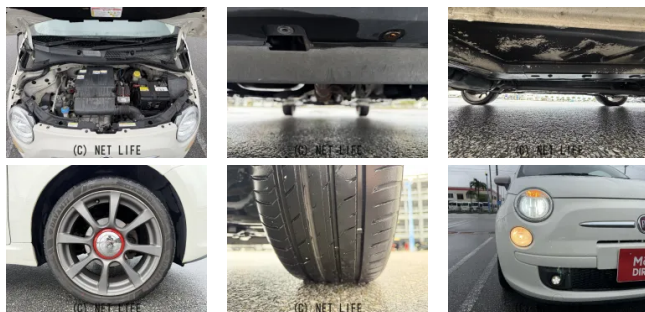

●MOTA DIRECTだから提供できるこの価格！流通の中間コストを大幅に削減出来るから、安く買える！

車名	フィアット 500(チンクエチェント) 1.2 8V ポップ		
本体価格(消費税込) 支払総額(税込)	<b>ご成約 (---)</b>		
年式	2010年 (H22)		
走行距離	9.5万 km		
保証	保証無		
法定整備	法定整備無		
色	ベージュ		
車検	検R9/8	修復歴	無
リサイクル	リ済込	駆動方式	2WD
燃料	ガソリン	ミッション	5ATインパネ
ハンドル	右	乗車定員	4名
ドア	3D	車台番号	868

#### 装備・内装・外装・安全装備

パワーステアリング・パワーウィンドウ・エアコン・LEDライト・ETC・  
 フォグランプ・キーレス・盗難防止装置・ドライブレコーダー・TV(ワンセグ)・  
 ナビ(SD ナビ他)・カメラ(フロント/バック)・アルミホイール(16)・ABS・  
 エアバック(運転席/助手席/サイド)・