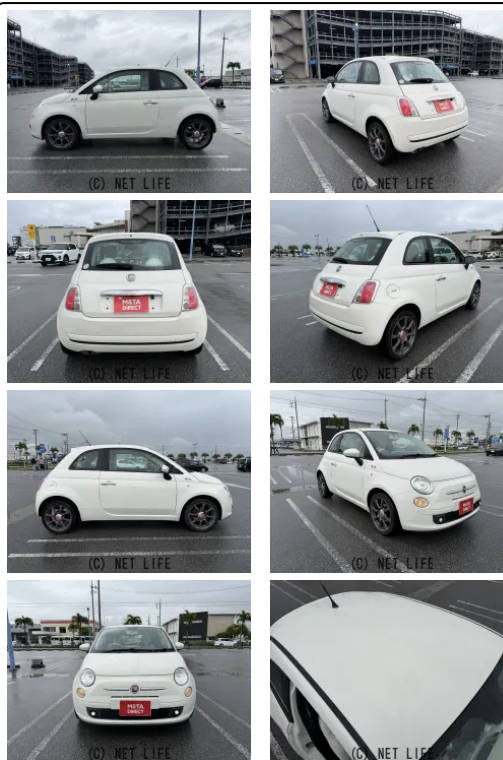

●MOTA DIRECTだから提供できるこの価格！流通の中間コストを大幅に削減出来るから、安く買える！

車名	フィアット 500(チンクエチェント) 1.2 8V ポップ		
本体価格(消費税込) 支払総額(税込)	<b>ご成約 (---)</b>		
年式	2010年 (H22)		
走行距離	9.5万 km		
保証	保証無		
法定整備	法定整備無		
色	ベージュ		
車検	検R9/8	修復歴	無
リサイクル	リ済込	駆動方式	2WD
燃料	ガソリン	ミッション	5ATインパネ
ハンドル	右	乗車定員	4名
ドア	3D	車台番号	868