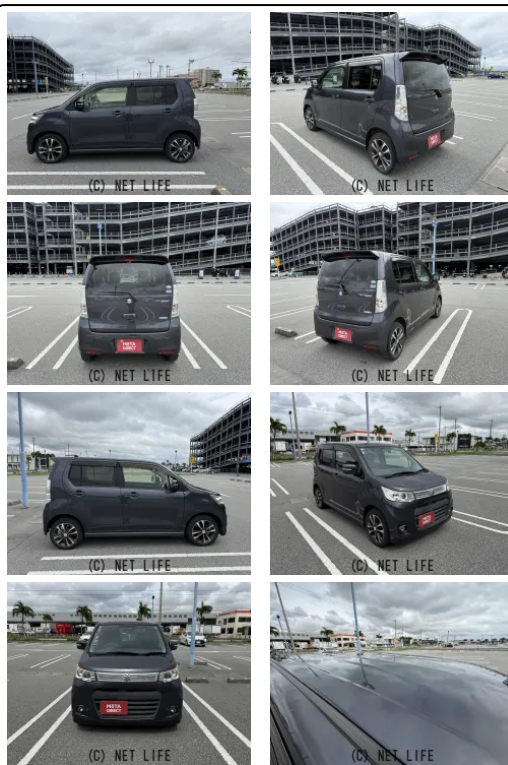

●MOTA DIRECTだから提供できるこの価格！流通の中間コストを大幅に削減出来るから、安く買える！

車名	スズキ ワゴンR 660 スティングレー T		
本体価格(消費税込) 支払総額(税込)	<b>35万円 (44.3万円)</b>		
年式	2013年 (H25)		
走行距離	7.2万 km		
保証	保証付・1ヶ月・1千km		
法定整備	法定整備無		
色	ルナグレーパールメタリック		
車検	検R10/1	修復歴	無
リサイクル	リ済込	駆動方式	2WD
燃料	ガソリン	ミッション	CVTインパネ
ハンドル	右	乗車定員	4名
ドア	5D	車台番号	959