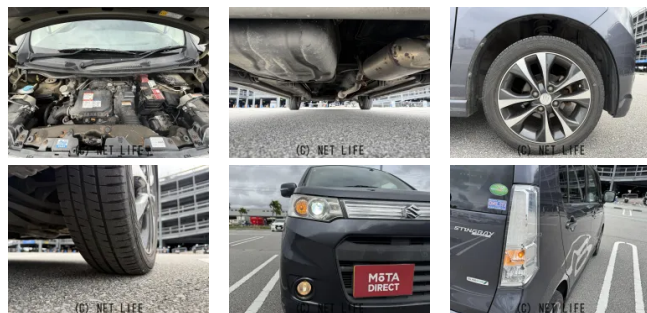

●MOTA DIRECTだから提供できるこの価格！流通の中間コストを大幅に削減出来るから、安く買える！

車名	スズキ ワゴンR 660 スティングレー T		
本体価格(消費税込) 支払総額(税込)	<b>35万円 (44.3万円)</b>		
年式	2013年 (H25)		
走行距離	7.2万 km		
保証	保証付・1ヶ月・1千km		
法定整備	法定整備無		
色	ルナグレーパールメタリック		
車検	検R10/1	修復歴	無
リサイクル	リ済込	駆動方式	2WD
燃料	ガソリン	ミッション	CVTインパネ
ハンドル	右	乗車定員	4名
ドア	5D	車台番号	959