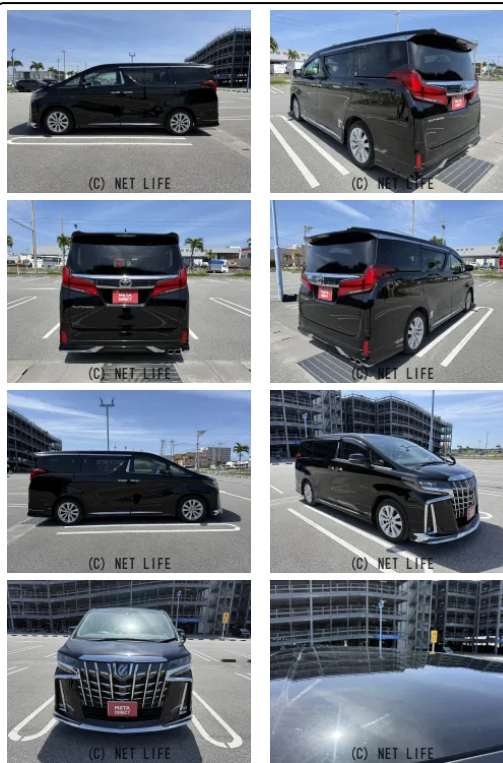

●MOTA DIRECTだから提供できるこの価格！流通の中間コストを大幅に削減出来るから、安く買える！

車名	トヨタ アルファード 2.5 S		
本体価格(消費税込) 支払総額(税込)	318.5万円 (330万円)		
年式	2021年 (R3)		
走行距離	8万 km		
保証	保証付・1ヶ月・1千km		
法定整備	法定整備無		
色	ブラック		
車検	検R9/9	修復歴	無
リサイクル	リ済込	駆動方式	2WD
燃料	ガソリン	ミッション	MTモード付CVTインパネ
ハンドル	右	乗車定員	8名
ドア	5D	車台番号	376