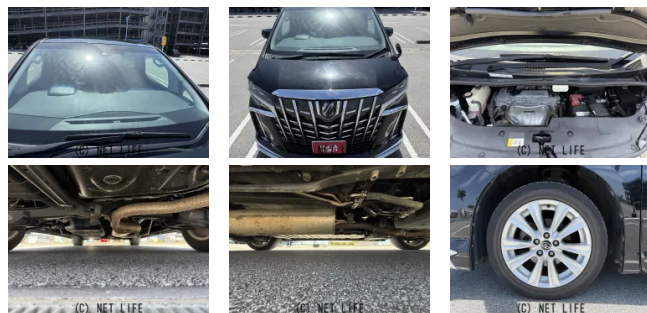

●MOTA DIRECTだから提供できるこの価格！流通の中間コストを大幅に削減出来るから、安く買える！

車名	トヨタ アルファード 2.5 S		
本体価格(消費税込) 支払総額(税込)	318.5万円 (330万円)		
年式	2021年 (R3)		
走行距離	8万 km		
保証	保証付・1ヶ月・1千km		
法定整備	法定整備無		
色	ブラック		
車検	検R9/9	修復歴	無
リサイクル	リ済込	駆動方式	2WD
燃料	ガソリン	ミッション	MTモード付CVTインパネ
ハンドル	右	乗車定員	8名
ドア	5D	車台番号	376