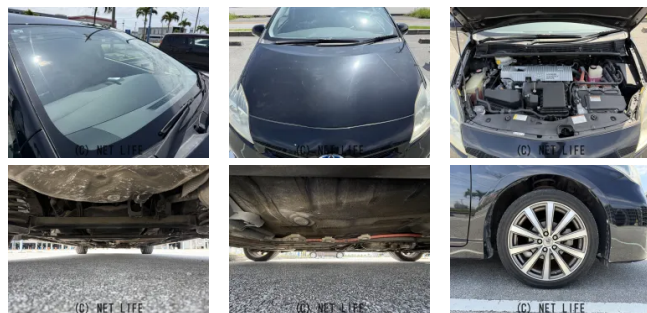

●MOTA DIRECTだから提供できるこの価格！流通の中間コストを大幅に削減出来るから、安く買える！

車名	トヨタ プリウス 1.8 S		
本体価格(消費税込) 支払総額(税込)	90万円 (99.3万円)		
年式	2015年 (H27)		
走行距離	8.5万 km		
保証	保証付・1ヶ月・1千km		
法定整備	法定整備無		
色	ブラック		
車検	検R8/9	修復歴	無
リサイクル	リ済込	駆動方式	2WD
燃料	ハイブリッド	ミッション	CVTインパネ
ハンドル	右	乗車定員	5名
ドア	5D	車台番号	214

装備・内装・外装・安全装備

パワーステアリング・パワーウィンドウ・エアコン・オートライト・HID・ETC・ウインターミラー・フォグランプ・電格ミラー・キーレス・スマートキー・プッシュスタート・集中ドアロック・盗難防止装置・TV(フルセグ)・ナビ(HDDナビ)・カメラ(バック)・アルミホイール(17)・ABS・横滑り防止装置・衝突安全ボディ・アイドリングストップ・エアバック(運転席/助手席/サイド)・