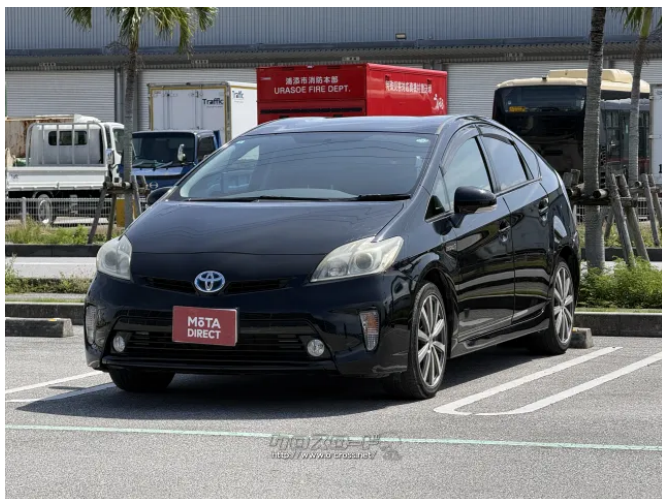

●MOTA DIRECTだから提供できるこの価格！流通の中間コストを大幅に削減出来るから、安く買える！

車名	トヨタ プリウス 1.8 S		
本体価格(消費税込) 支払総額(税込)	90万円 (99.3万円)		
年式	2015年 (H27)		
走行距離	8.5万 km		
保証	保証付・1ヶ月・1千km		
法定整備	法定整備無		
色	ブラック		
車検	検R8/9	修復歴	無
リサイクル	リ済込	駆動方式	2WD
燃料	ハイブリッド	ミッション	CVTインパネ
ハンドル	右	乗車定員	5名
ドア	5D	車台番号	214

装備備考

- 物件No.3819●6/13～6/22リアルフリマ●豊喜
- パワーステアリング●パワーウィンドウ●エアコン●ETC●キーレス●ABS●運転席エアバッグ●助手席エアバッグ●サイドエ...

MOTA DIRECTうるま店のお問い合わせ

050-1768-1518

※お問合せの際は、「クロスロード」を見た！とお伝えください。

更新日 06月05日 13:16

<https://www.o-cross.net/car/toyota/S122/078630-1260605-M0025/>