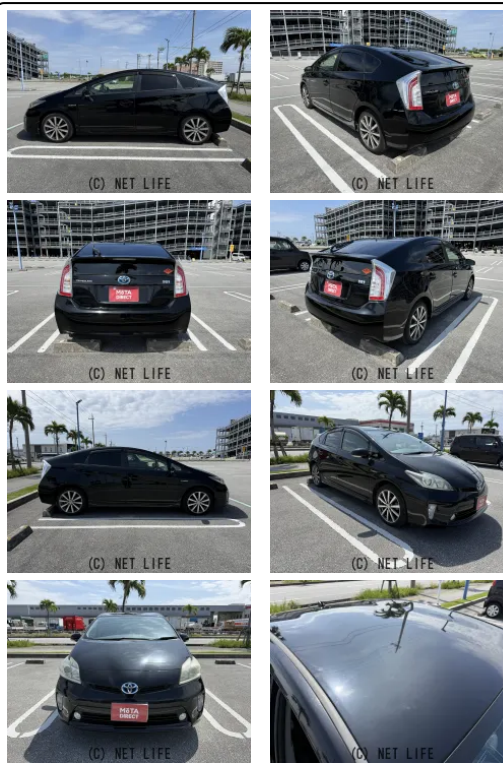

●MOTA DIRECTだから提供できるこの価格！流通の中間コストを大幅に削減出来るから、安く買える！

車名	トヨタ プリウス 1.8 S		
本体価格(消費税込) 支払総額(税込)	90万円 (99.3万円)		
年式	2015年 (H27)		
走行距離	8.5万 km		
保証	保証付・1ヶ月・1千km		
法定整備	法定整備無		
色	ブラック		
車検	検R8/9	修復歴	無
リサイクル	リ済込	駆動方式	2WD
燃料	ハイブリッド	ミッション	CVTインパネ
ハンドル	右	乗車定員	5名
ドア	5D	車台番号	214