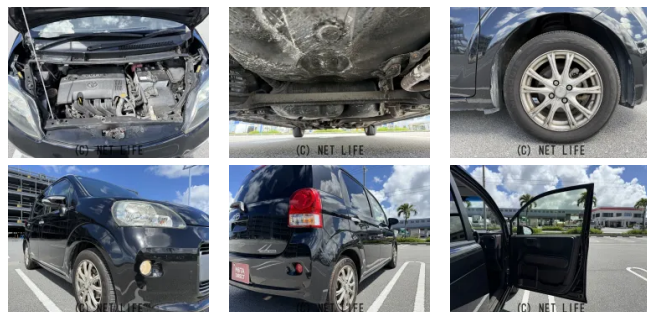

●MOTA DIRECTだから提供できるこの価格！流通の中間コストを大幅に削減出来るから、安く買える！

車名	トヨタ ポルテ 1.5 G		
本体価格(消費税込) 支払総額(税込)	26.3万円 (35.6万円)		
年式	2014年 (H26)		
走行距離	14.1万 km		
保証	保証付・1ヶ月・1千km		
法定整備	法定整備無		
色	ブラックマイカ		
車検	検R8/11	修復歴	無
リサイクル	リ済込	駆動方式	—
燃料	ガソリン	ミッション	CVTインパネ
ハンドル	右	乗車定員	5名
ドア	4D	車台番号	819

装備・内装・外装・安全装備

パワーステアリング・パワーウィンドウ・エアコン・オートライト・ETC・ウインターミラー・電格ミラー・キーレス・スマートキー・プッシュスタート・集中ドアロック・盗難防止装置・TV(ワンセグ)・ナビ(SDナビ他)・ウォークスルー・カメラ(バック)・スライドドア(片側電動)・アルミホイール(15)・ABS・横滑り防止装置・エアバック(運転席/助手席/サイド)・

装備備考

- 物件NO.2717●6/13~6/22リアルフリマ●豊金
- パワーステアリング●パワーウィンドウ●エアコン●キーレス●
- ABS●運転席エアバッグ●助手席エアバッグ●サイドエアバッグ...