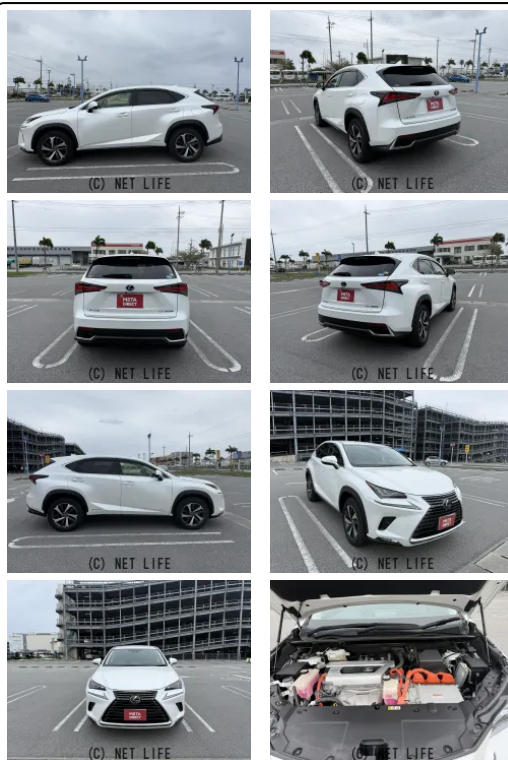

●MOTA DIRECTだから提供できるこの価格！流通の中間コストを大幅に削減出来るから、安く買える！

車名	レクサス NX 300h Iパッケージ 4W D		
本体価格(消費税込) 支払総額(税込)	388.5万円 (400万円)		
年式	2019年 (R1)		
走行距離	2.4万 km		
保証	保証付・1ヶ月・1千km		
法定整備	法定整備無		
色	ソニッククォーツ		
車検	検R9/4	修復歴	無
リサイクル	リ済込	駆動方式	4WD
燃料	ハイブリッド	ミッション	MTモード付CVTフ
ハンドル	右	乗車定員	5名
ドア	5D	車台番号	824