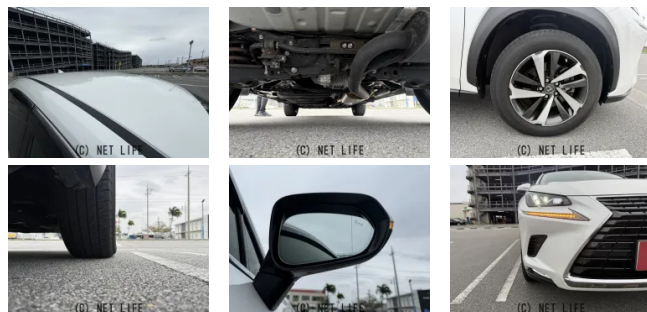

●MOTA DIRECTだから提供できるこの価格！流通の中間コストを大幅に削減出来るから、安く買える！

車名	レクサス NX 300h Iパッケージ 4W D		
本体価格(消費税込) 支払総額(税込)	388.5万円 (400万円)		
年式	2019年 (R1)		
走行距離	2.4万 km		
保証	保証付・1ヶ月・1千km		
法定整備	法定整備無		
色	ソニッククォーツ		
車検	検R9/4	修復歴	無
リサイクル	リ済込	駆動方式	4WD
燃料	ハイブリッド	ミッション	MTモード付CVTフ
ハンドル	右	乗車定員	5名
ドア	5D	車台番号	824