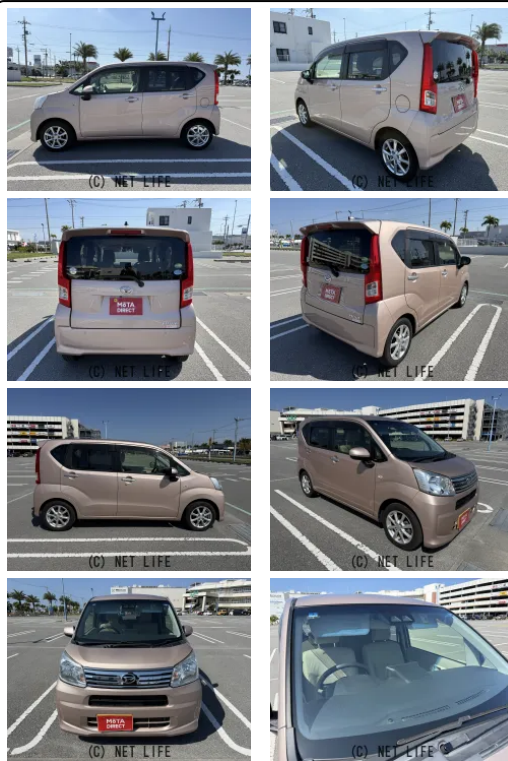

●MOTA DIRECTだから提供できるこの価格！流通の中間コストを大幅に削減出来るから、安く買える！

車名	ダイハツ ムーヴ 660 X SAIII		
本体価格(消費税込) 支払総額(税込)	70万円 (79.3万円)		
年式	2018年 (H30)		
走行距離	4.3万 km		
保証	保証付・1ヶ月・1千km		
法定整備	法定整備無		
色	ライトローズマイカメタリックII		
車検	検R9/3	修復歴	無
リサイクル	リ済込	駆動方式	2WD
燃料	ガソリン	ミッション	CVTインパネ
ハンドル	右	乗車定員	4名
ドア	5D	車台番号	426