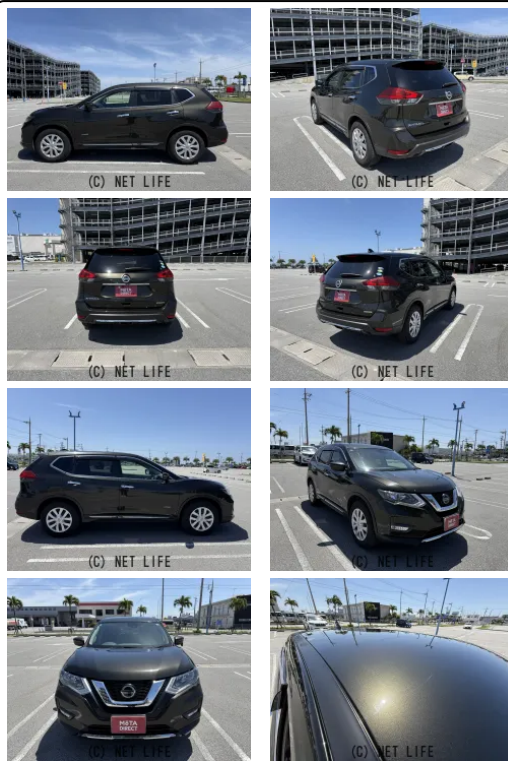

●MOTA DIRECTだから提供できるこの価格！流通の中間コストを大幅に削減出来るから、安く買える！

車名	日産 エクストレイル 2.0 20S ハイブリッド		
本体価格(消費税込) 支払総額(税込)	<b>180万円 (191.5万円)</b>		
年式	2020年 (R2)		
走行距離	6.8万 km		
保証	保証付・1ヶ月・1千km		
法定整備	法定整備無		
色	チタニウムカーキパールメタリック		
車検	検R8/7	修復歴	無
リサイクル	リ済込	駆動方式	2WD
燃料	ハイブリッド	ミッション	CVTフロア
ハンドル	右	乗車定員	5名
ドア	5D	車台番号	157

#### 装備備考

●物件NO.3808●6/13~6/22リアルフリマ豊赤●パワーステアリング●パワーウィンドウ●エアコン●ETC●キーレス●ABS●運転席エアバッグ●助手席エアバッグ●CD●フルエ...

MOTA DIRECTうるま店のお問い合わせ