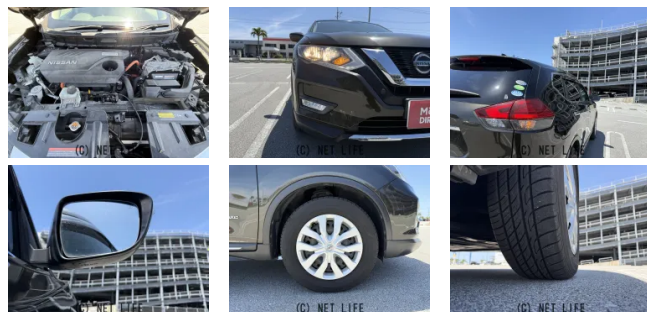

●MOTA DIRECTだから提供できるこの価格！流通の中間コストを大幅に削減出来るから、安く買える！

車名	日産 エクストレイル 2.0 20S ハイブリッド		
本体価格(消費税込) 支払総額(税込)	<b>180万円 (191.5万円)</b>		
年式	2020年 (R2)		
走行距離	6.8万 km		
保証	保証付・1ヶ月・1千km		
法定整備	法定整備無		
色	チタニウムカーキパールメタリック		
車検	検R8/7	修復歴	無
リサイクル	リ済込	駆動方式	2WD
燃料	ハイブリッド	ミッション	CVTフロア
ハンドル	右	乗車定員	5名
ドア	5D	車台番号	157