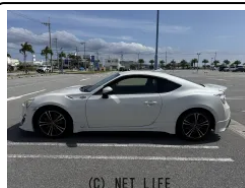

●MOTA DIRECTだから提供できるこの価格！流通の中間コストを大幅に削減出来るから、安く買える！

車名	トヨタ 86 2.0 GT		
本体価格(消費税込) 支払総額(税込)	130万円 (141.5万円)		
年式	2014年 (H26)		
走行距離	8.8万 km		
保証	保証付・1ヶ月・1千km		
法定整備	法定整備無		
色	サテンホワイトパール		
車検	検R9/2	修復歴	無
リサイクル	リ済込	駆動方式	2WD
燃料	ガソリン	ミッション	6MTフロア
ハンドル	右	乗車定員	4名
ドア	2D	車台番号	317

装備・内装・外装・安全装備

パワーステアリング・パワーウィンドウ・エアコン・オートライト・HID・ETC・
 フォグランプ・プライバシーガラス・キーレス・スマートキー・プッシュスタート・
 集中ドアロック・盗難防止装置・TV(フルセグ)・ナビ(SDナビ他)・カメラ(バック)・
 アルミホイール(17)・ABS・横滑り防止装置・衝突安全ボディ・
 エアバック(運転席/助手席/サイド)・

装備備考

- 物件NO.3673●6/13~6/22リアルフリマ●豊赤
- パワーステアリング●パワーウィンドウ●エアコン●キーレス●
- ABS●運転席エアバッグ●助手席エアバッグ●サイドエアバッグ...