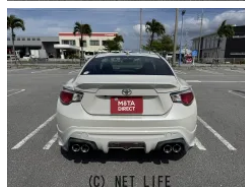

●MOTA DIRECTだから提供できるこの価格！流通の中間コストを大幅に削減出来るから、安く買える！

車名	トヨタ 86 2.0 GT		
本体価格(消費税込) 支払総額(税込)	130万円 (141.5万円)		
年式	2014年 (H26)		
走行距離	8.8万 km		
保証	保証付・1ヶ月・1千km		
法定整備	法定整備無		
色	サテンホワイトパール		
車検	検R9/2	修復歴	無
リサイクル	リ済込	駆動方式	2WD
燃料	ガソリン	ミッション	6MTフロア
ハンドル	右	乗車定員	4名
ドア	2D	車台番号	317

装備・内装・外装・安全装備

パワーステアリング・パワーウィンドウ・エアコン・オートライト・HID・ETC・
 フォグランプ・プライバシーガラス・キーレス・スマートキー・プッシュスタート・
 集中ドアロック・盗難防止装置・TV(フルセグ)・ナビ(SDナビ他)・カメラ(バック)・
 アルミホイール(17)・ABS・横滑り防止装置・衝突安全ボディ・
 エアバック(運転席/助手席/サイド)・

装備備考

- 物件NO.3673●6/13~6/22リアルフリマ●豊赤
- パワーステアリング●パワーウィンドウ●エアコン●キーレス●
- ABS●運転席エアバッグ●助手席エアバッグ●サイドエアバッグ...