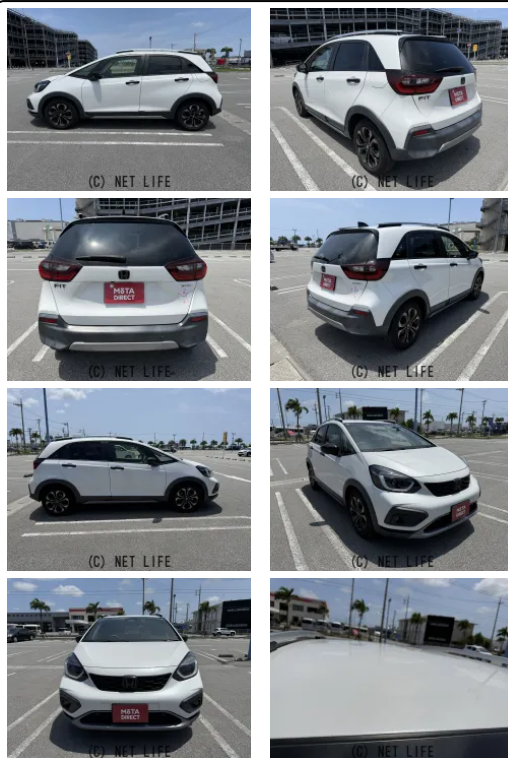

●MOTA DIRECTだから提供できるこの価格！流通の中間コストを大幅に削減出来るから、安く買える！

車名	ホンダ フィット 1.5 e:HEV クロスタ —		
本体価格(消費税込) 支払総額(税込)	186.5万円 (198万円)		
年式	2023年 (R5)		
走行距離	4.2万 km		
保証	保証付・1ヶ月・1千km		
法定整備	法定整備無		
色	プラチナホワイト・パール		
車検	検R10/3	修復歴	無
リサイクル	リ済込	駆動方式	2WD
燃料	ハイブリッド	ミッション	AT
ハンドル	右	乗車定員	5名
ドア	5D	車台番号	430