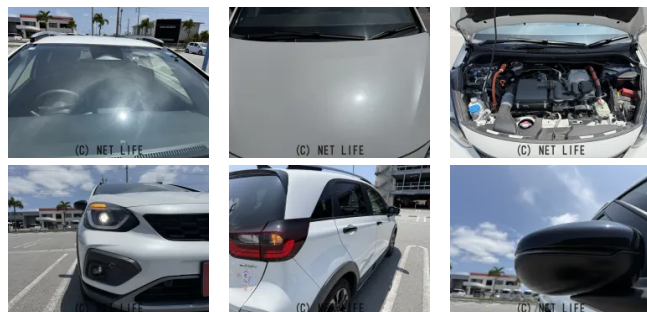

●MOTA DIRECTだから提供できるこの価格！流通の中間コストを大幅に削減出来るから、安く買える！

車名	ホンダ フィット 1.5 e:HEV クロスタ —		
本体価格(消費税込) 支払総額(税込)	186.5万円 (198万円)		
年式	2023年 (R5)		
走行距離	4.2万 km		
保証	保証付・1ヶ月・1千km		
法定整備	法定整備無		
色	プラチナホワイト・パール		
車検	検R10/3	修復歴	無
リサイクル	リ済込	駆動方式	2WD
燃料	ハイブリッド	ミッション	AT
ハンドル	右	乗車定員	5名
ドア	5D	車台番号	430