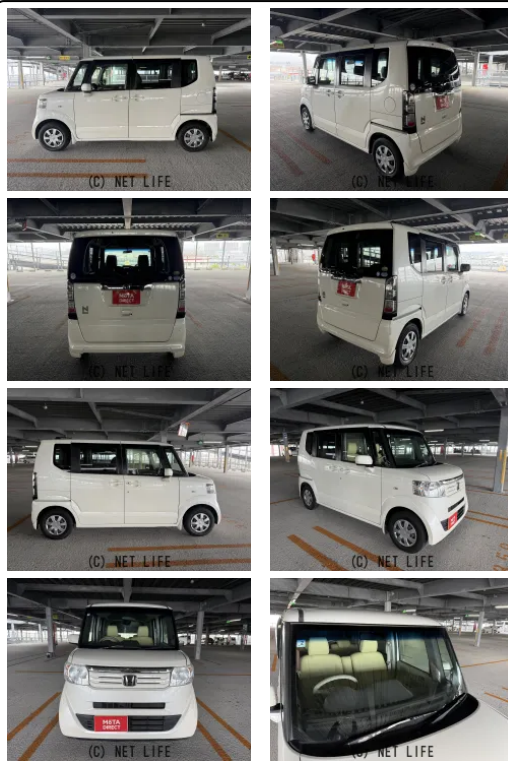

●MOTA DIRECTだから提供できるこの価格！流通の中間コストを大幅に削減出来るから、安く買える！

車名	ホンダ N-BOX 660 G Lパッケージ		
本体価格(消費税込) 支払総額(税込)	53万円 (62.3万円)		
年式	2013年 (H25)		
走行距離	3.4万 km		
保証	保証付・1ヶ月・1千km		
法定整備	法定整備無		
色	プレミアムホワイト・パール		
車検	検R10/2	修復歴	無
リサイクル	リ済込	駆動方式	2WD
燃料	ガソリン	ミッション	CVTインパネ
ハンドル	右	乗車定員	4名
ドア	5D	車台番号	657

装備・内装・外装・安全装備

パワーステアリング・パワーウィンドウ・エアコン・オートライト・
 プライバシーガラス・電格ミラー・キーレス・スマートキー・プッシュスタート・
 集中ドアロック・盗難防止装置・TV(ワンセグ)・ベンチシート・カメラ(バック)・
 スライドドア(両側(片側のみ電動))・ABS・横滑り防止装置・衝突安全ボディ・
 アイドリングストップ・エアバック(運転席/助手席)・

装備備考

- 物件NO.3715●6/13~6/22リアルフリマ●豊赤
- パワーステアリング●パワーウィンドウ●エアコン●キーレス●
- ABS●運転席エアバッグ●助手席エアバッグ●バックカメラ●電...