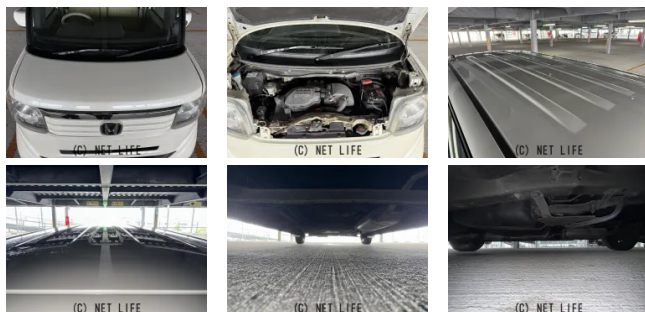

●MOTA DIRECTだから提供できるこの価格！流通の中間コストを大幅に削減出来るから、安く買える！

車名	ホンダ N-BOX 660 G Lパッケージ		
本体価格(消費税込) 支払総額(税込)	53万円 (62.3万円)		
年式	2013年 (H25)		
走行距離	3.4万 km		
保証	保証付・1ヶ月・1千km		
法定整備	法定整備無		
色	プレミアムホワイト・パール		
車検	検R10/2	修復歴	無
リサイクル	リ済込	駆動方式	2WD
燃料	ガソリン	ミッション	CVTインパネ
ハンドル	右	乗車定員	4名
ドア	5D	車台番号	657

装備・内装・外装・安全装備

パワーステアリング・パワーウィンドウ・エアコン・オートライト・
 プライバシーガラス・電格ミラー・キーレス・スマートキー・プッシュスタート・
 集中ドアロック・盗難防止装置・TV(ワンセグ)・ベンチシート・カメラ(バック)・
 スライドドア(両側(片側のみ電動))・ABS・横滑り防止装置・衝突安全ボディ・
 アイドリングストップ・エアバック(運転席/助手席)・

装備備考

- 物件NO.3715●6/13~6/22リアルフリマ●豊赤
- パワーステアリング●パワーウィンドウ●エアコン●キーレス●
- ABS●運転席エアバッグ●助手席エアバッグ●バックカメラ●電...