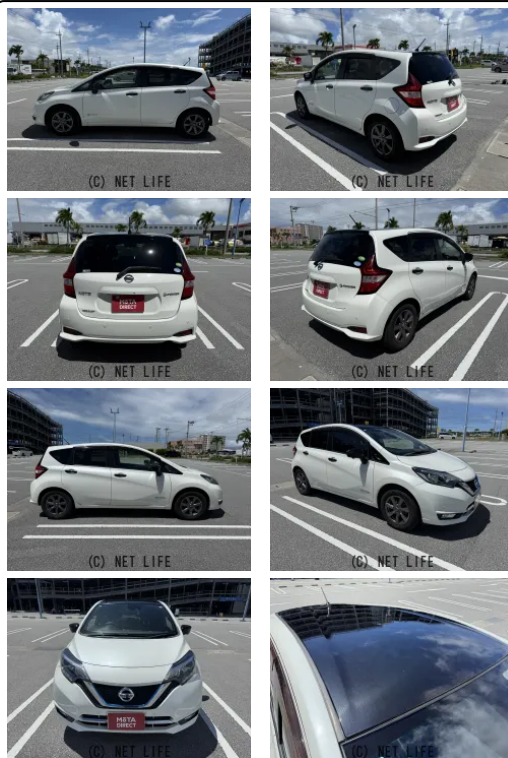

●MOTA DIRECTだから提供できるこの価格！流通の中間コストを大幅に削減出来るから、安く買える！

車名	日産 ノート 1.2 e-POWER メダ リスト ブラックアロー		
本体価格(消費税込) 支払総額(税込)	125.5万円 (137万円)		
年式	2018年 (H30)		
走行距離	6.9万 km		
保証	保証付・1ヶ月・1千km		
法定整備	法定整備無		
色	プリリアントホワイトP/スーパーブラック		
車検	検R9/7	修復歴	無
リサイクル	リ済込	駆動方式	2WD
燃料	ハイブリッド	ミッション	AT
ハンドル	右	乗車定員	5名
ドア	5D	車台番号	637