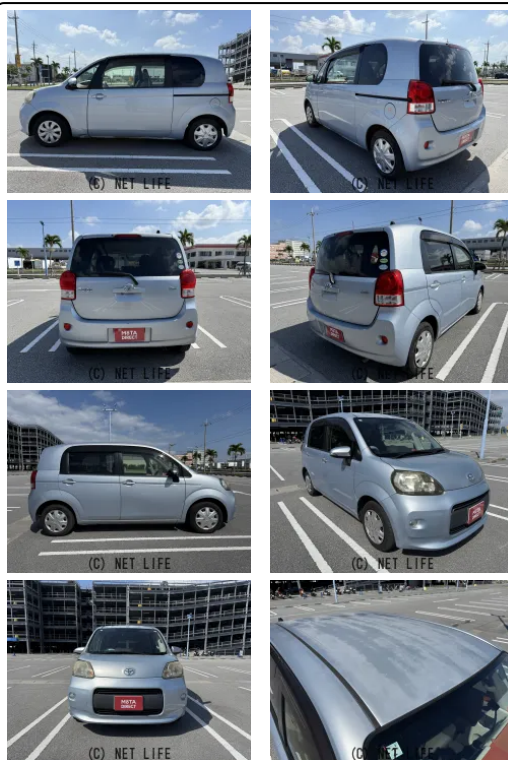

●MOTA DIRECTだから提供できるこの価格！流通の中間コストを大幅に削減出来るから、安く買える！

車名	トヨタ ポルテ 1.3 X		
本体価格(消費税込) 支払総額(税込)	<b>18.3万円 (27.6万円)</b>		
年式	2012年 (H24)		
走行距離	15.7万 km		
保証	保証無		
法定整備	法定整備無		
色	ライトブルーマイカメタリック		
車検	検R9/2	修復歴	無
リサイクル	リ済込	駆動方式	2WD
燃料	ガソリン	ミッション	CVTインパネ
ハンドル	右	乗車定員	5名
ドア	4D	車台番号	971