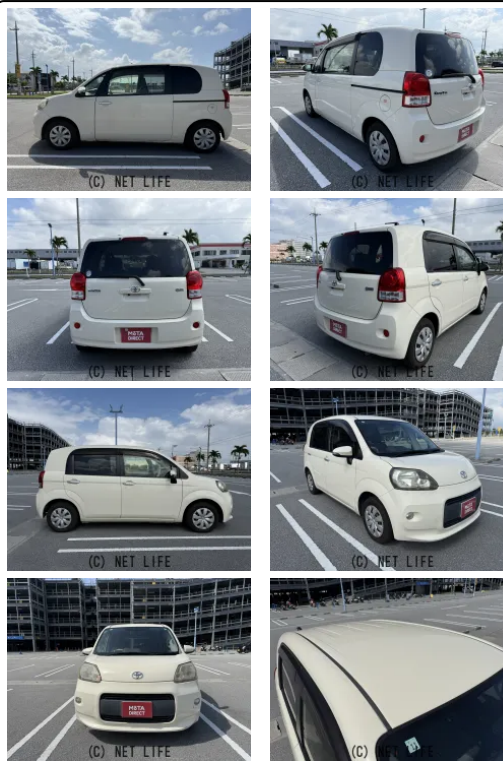

●MOTA DIRECTだから提供できるこの価格！流通の中間コストを大幅に削減出来るから、安く買える！

車名	トヨタ ポルテ 1.3 X		
本体価格(消費税込) 支払総額(税込)	26万円 (35.3万円)		
年式	2014年 (H26)		
走行距離	12.4万 km		
保証	保証付・1ヶ月・1千km		
法定整備	法定整備無		
色	クリームベージュ		
車検	検R9/11	修復歴	無
リサイクル	リ済込	駆動方式	2WD
燃料	ガソリン	ミッション	CVTインパネ
ハンドル	右	乗車定員	5名
ドア	4D	車台番号	792

#### 装備備考

- 物件NO.2919●6/13~6/22リアルフリマ●豊金
- パワーステアリング●パワーウィンドウ●エアコン●キーレス●
- ABS●運転席エアバッグ●助手席エアバッグ●サイドエアバッグ...

MOTA DIRECTうるま店のお問い合わせ