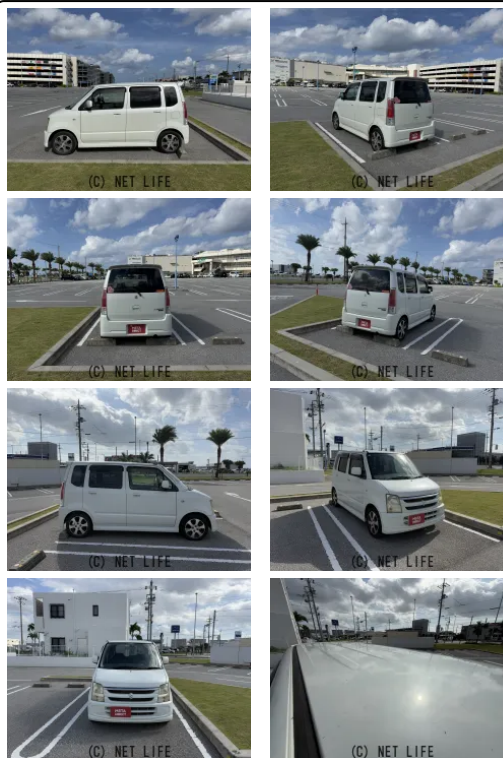

●MOTA DIRECTだから提供できるこの価格！流通の中間コストを大幅に削減出来るから、安く買える！

車名	スズキ ワゴンR 660 FX-S リミテッド		
本体価格(消費税込) 支払総額(税込)	10.7万円 (20万円)		
年式	2007年 (H19)		
走行距離	7.7万 km		
保証	保証無		
法定整備	法定整備無		
色	パールホワイト		
車検	検R9/2	修復歴	無
リサイクル	リ済込	駆動方式	2WD
燃料	ガソリン	ミッション	CVTコラム
ハンドル	右	乗車定員	4名
ドア	5D	車台番号	180