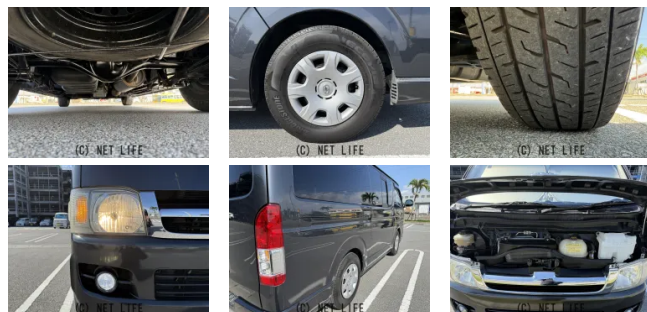

●MOTA DIRECTだから提供できるこの価格！流通の中間コストを大幅に削減出来るから、安く買える！

車名	トヨタ ハイエースバン 2.5 スーパーGL ロング ディーゼルターボ		
本体価格(消費税込) 支払総額(税込)	125.5万円 (137万円)		
年式	2006年 (H18)		
走行距離	21.7万 km		
保証	保証無		
法定整備	法定整備無		
色	ダークグレーマイカメタリック		
車検	検R8/7	修復歴	無
リサイクル	リ済込	駆動方式	2WD
燃料	軽油	ミッション	4ATインパネ
ハンドル	右	乗車定員	5名
ドア	5D	車台番号	497