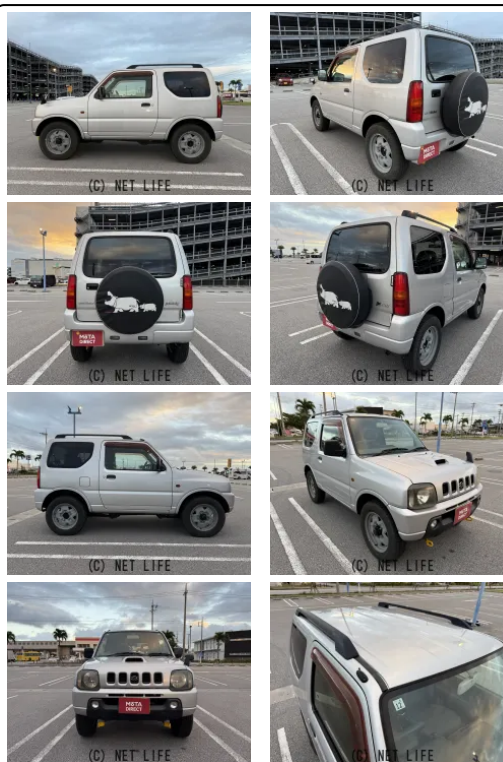

●MOTA DIRECTだから提供できるこの価格！流通の中間コストを大幅に削減出来るから、安く買える！

車名	スズキ ジムニー 660 XC 4WD		
本体価格(消費税込) 支払総額(税込)	38.3万円 (47.6万円)		
年式	2001年 (H13)		
走行距離	11.3万 km		
保証	保証無		
法定整備	法定整備無		
色	シルキーシルバーメタリック		
車検	検R8/12	修復歴	無
リサイクル	リ済込	駆動方式	4WD
燃料	ガソリン	ミッション	4ATフロア
ハンドル	右	乗車定員	4名
ドア	3D	車台番号	249

装備・内装・外装・安全装備

パワーステアリング・パワーウィンドウ・エアコン・キーレス・集中ドアロック・盗難防止装置・ナビ(SD ナビ他)・ABS・衝突安全ボディ・エアバック(運転席/助手席)・

装備備考

- 物件NO3052●6/13~6/22リアルフリマ豊金●パワーステアリング●パワーウィンドウ●エアコン●キーレス●ABS
- 運転席エアバッグ●助手席エアバッグ●ミュージック接続可●C...

MOTA DIRECTうるま店のお問い合わせ